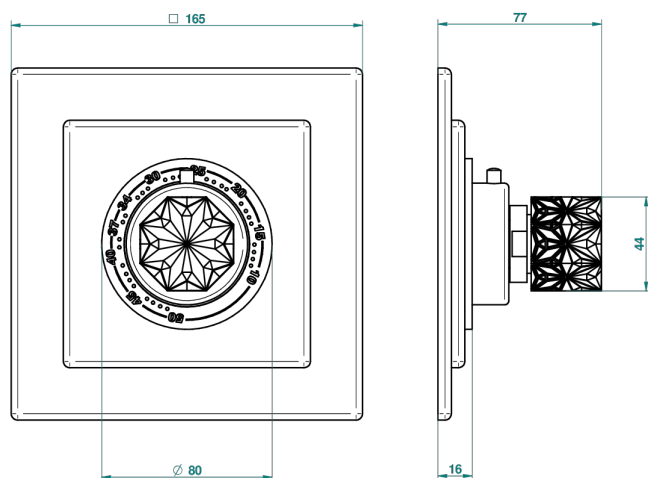

NIHAL PORCELANA DE COLOR MARFIL

U2N-15EN16US

THG[®]
PARIS

Trim plate and handle for eurotherm valve

68499

07/11/2018

CARACTERÍSTICAS

- Nihal porcelana de color marfil
- Trim plate and handle for eurotherm valve