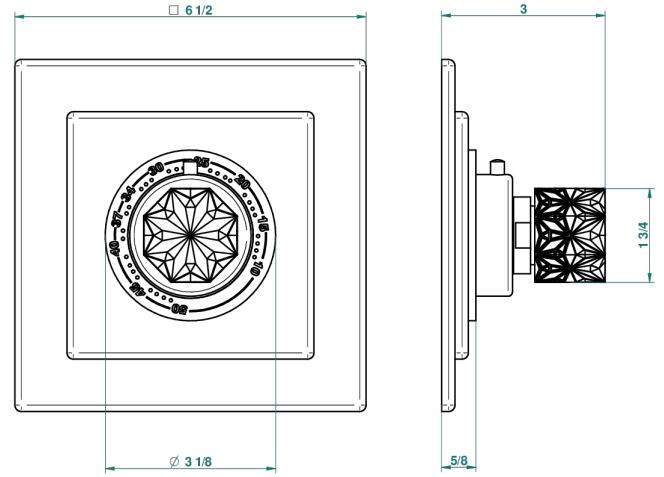

# NIHAL PORCELAINE IVOIRE

U2N-15EN16US

THG  
PARIS

Plaque + bouton et ensemble 3 pièces pour mitigeur Eurotherm 8105, 8200, 8300 standard américain (plaque Ø 150 mm)

68499

07/11/2018

## CARACTÉRISTIQUES

- Nihal Porcelaine ivoire
- Plaque + bouton et ensemble 3 pièces pour mitigeur Eurotherm 8105, 8200, 8300 standard américain (plaque Ø 150 mm)