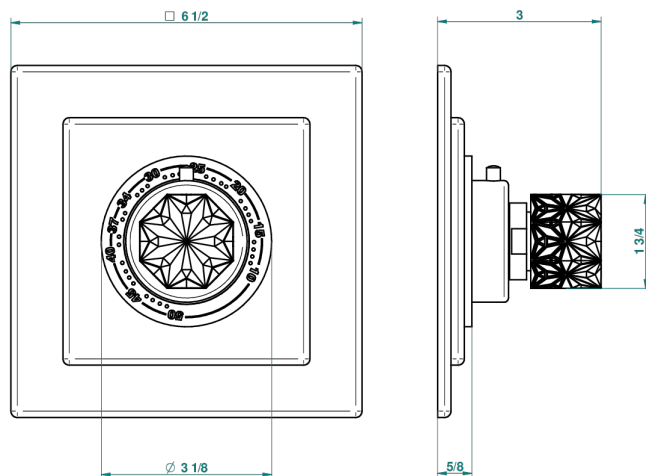

# NIHAL PORCELANA DE COLOR MARFIL

U2N-15EN16US

Trim plate and handle for eurotherm valve

THG<sup>®</sup>  
PARIS

68499

07/11/2018

## CARACTERÍSTICAS

- Nihal porcelana de color marfil
- Trim plate and handle for eurotherm valve