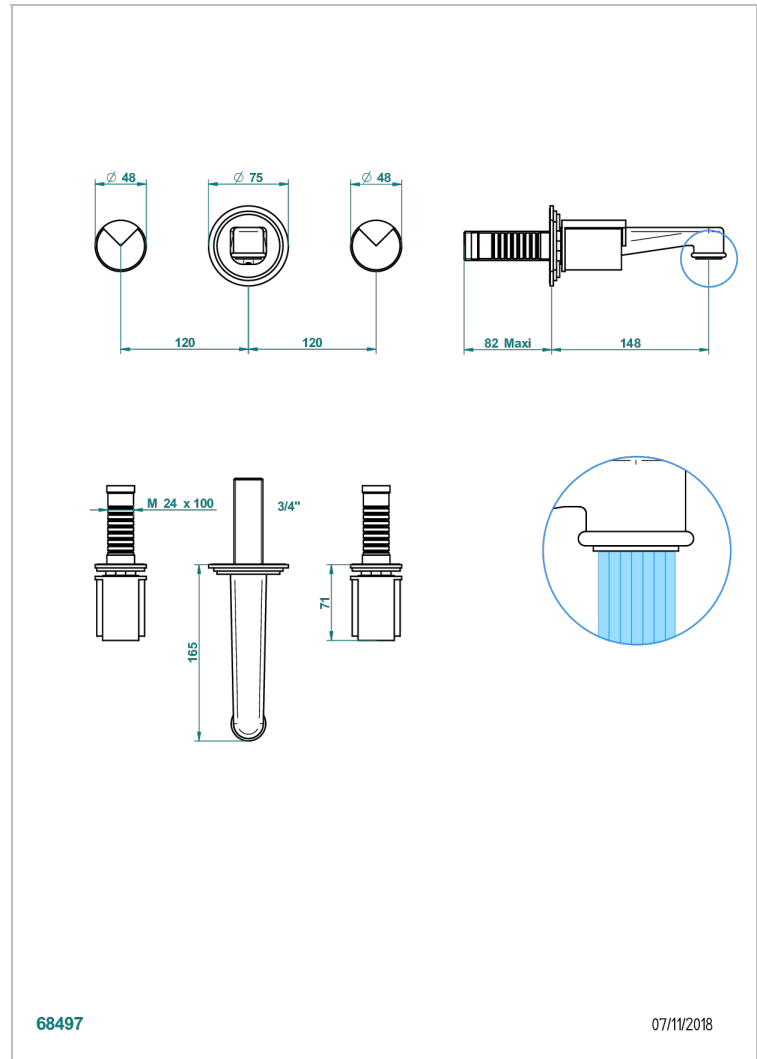

LE 9 HOWLITE

G2H-40NB

Garniture pour mélangeur de lavabo mural, bec normal

THG[®]
PARIS

CARACTÉRISTIQUES

- Le 9 Howlite
- Garniture pour mélangeur de lavabo mural, bec normal

SPÉCIFICATIONS TECHNIQUES

- Recommandé : 3 bars (max. 5 bars) - Advised : 43,5 psi (max. 72 psi)
- 15 l/min à 3 bars (4 gpm at 43.5 psi)

PRODUITS ASSOCIÉS

- Ref. G00-40AC Partie à encastrer pour mélangeur mural - version croisillons
- Ref. G00-40AM Partie à encastrer pour mélangeur mural - version manettes

FINITIONS DISPONIBLES

Chromé - A02
Chromé / doré - G02
Chromé mat - C02
Doré brillant - F01
Doré mat - F07
Laiton fumé naturel - A13

Nickel brillant - B01
Nickel mat - C01
Noir mat céramique - D30
Or pâle - F30
Or pâle mat - F31
Pvd blush - H62

Pvd blush mat - H60
Pvd couleur bronze brown - F33
Pvd couleur bronze brown - mat - F34
Pvd couleur doré - H52
Pvd couleur doré mat - H53
Pvd couleur laiton - H49