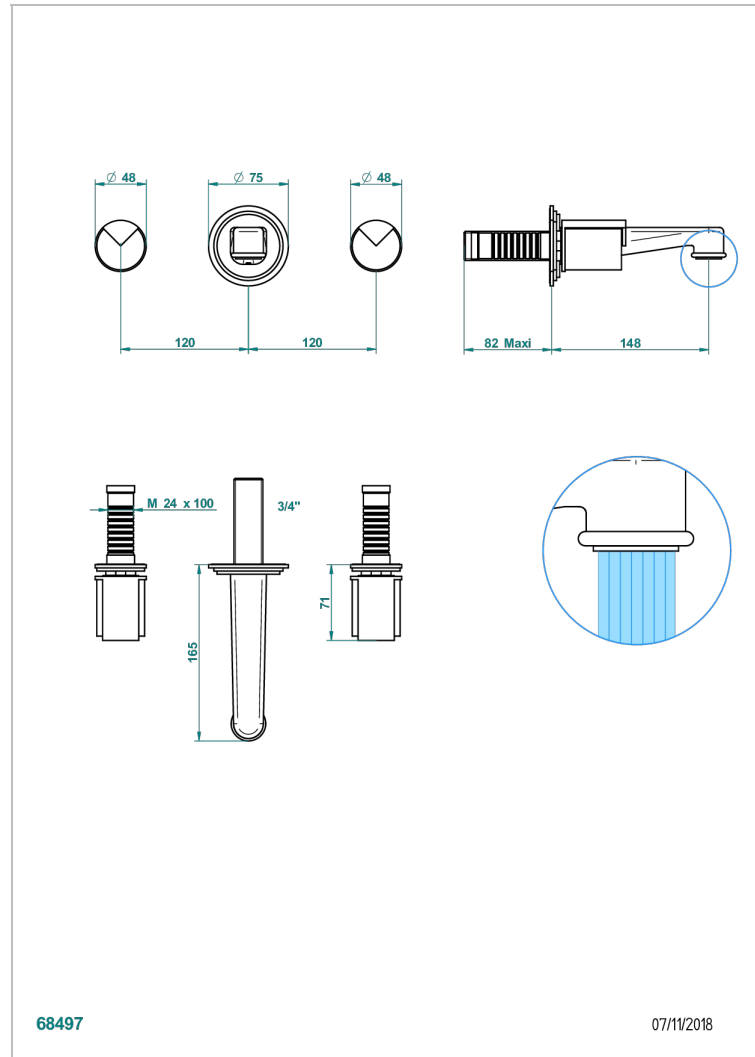

LE 9 HOWLITE

G2H-40NB

Trim only for wall mounted 3-hole basin mixer

THG[®]
PARIS

ХАРАКТЕРИСТИКИ

- Le 9 Howlite
- Trim only for wall mounted 3-hole basin mixer

ТЕХНИЧЕСКИЕ ХАРАКТЕРИСТИКИ

- Recommandé : 3 bars (max. 5 bars) - Advised : 43,5 psi (max. 72 psi)
- 15 l/min à 3 bars (4 gpm at 43.5 psi)

СВЯЗАННЫЕ ТОВАРНЫЕ ПОЗИЦИИ

- Ref. G00-40AC Встраиваемая часть смесителя настенного на три отверстия (не рукоят.)
- Ref. G00-40AM Встраиваемая часть смесителя настенного на 3 отверстия на пластине (рукоят.)