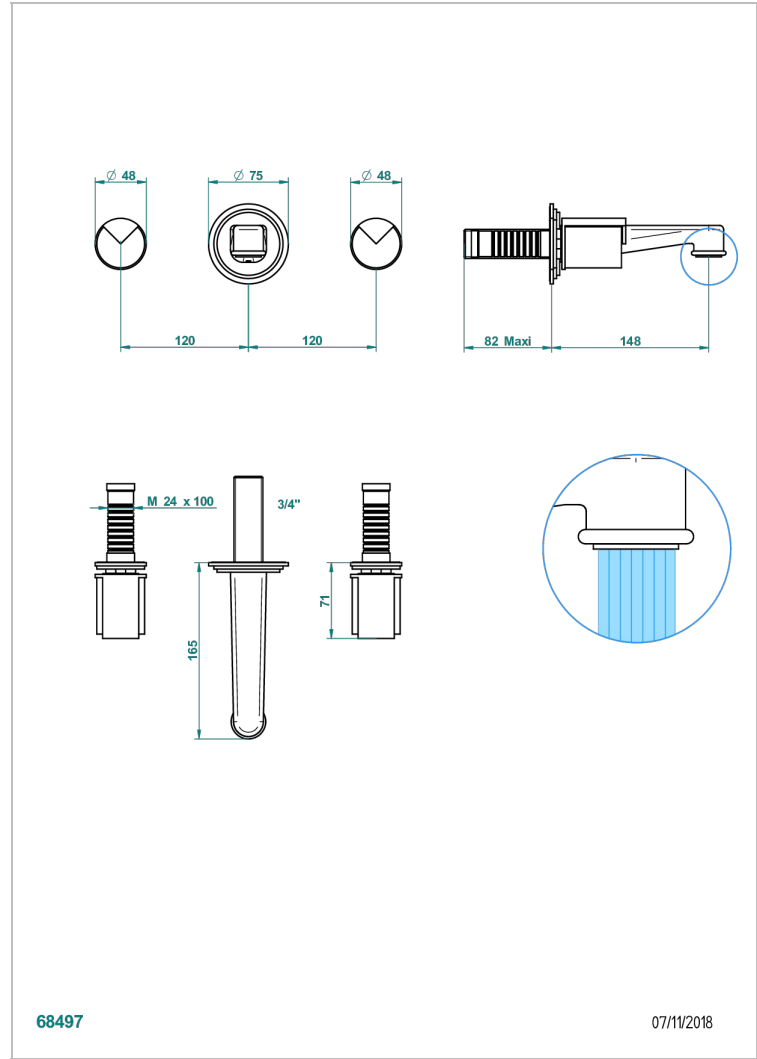

# LE 9 HOWLITE

G2H-40NB

Garniture pour mélangeur de lavabo mural, bec normal

THG<sup>®</sup>  
PARIS

68497

07/11/2018

## CARACTÉRISTIQUES

- Le 9 Howlite
- Garniture pour mélangeur de lavabo mural, bec normal

## PRODUITS ASSOCIÉS

- Ref. G00-40AC Partie à encastrer pour mélangeur mural - version croisillons
- Ref. G00-40AM Partie à encastrer pour mélangeur mural - version manettes