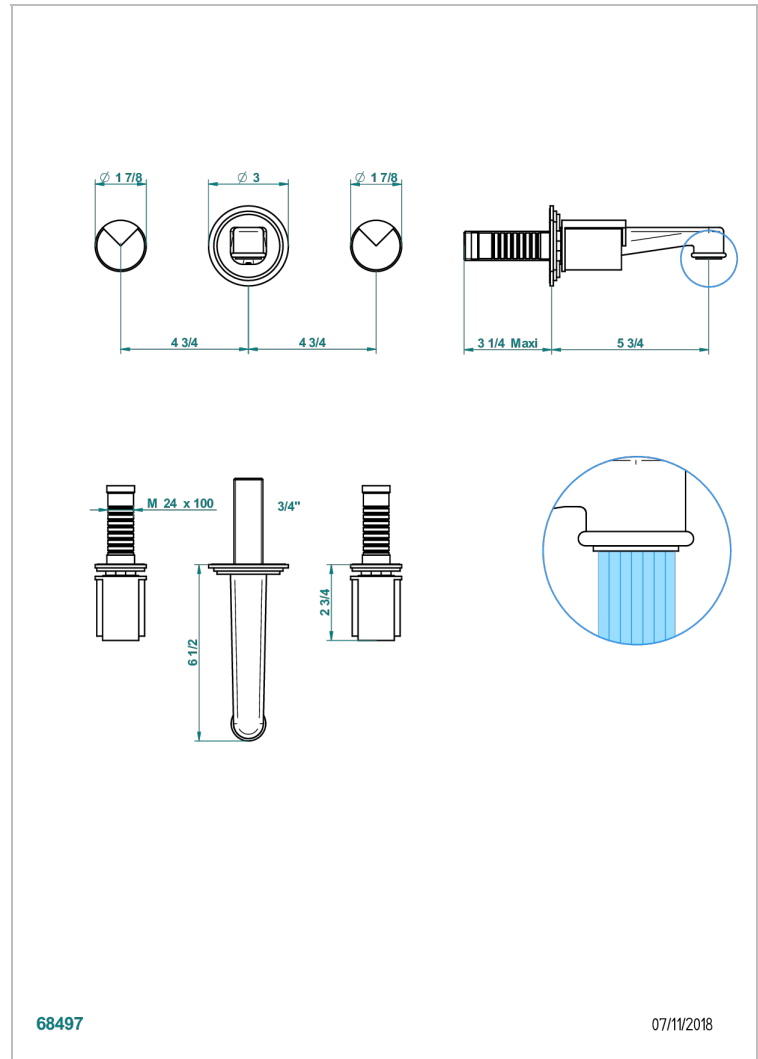

LE 9 HOWLITE

G2H-40NB

Garniture pour mélangeur de lavabo mural, bec normal

THG[®]
PARIS

68497

07/11/2018

CARACTÉRISTIQUES

- Le 9 Howlite
- Garniture pour mélangeur de lavabo mural, bec normal

SPÉCIFICATIONS TECHNIQUES

- Recommandé : 3 bars (max. 5 bars) - Advised : 43,5 psi (max. 72 psi)
- 15 l/min à 3 bars (4 gpm at 43.5 psi)

PRODUITS ASSOCIÉS

- Ref. G00-40AC Partie à encastrer pour mélangeur mural - version croisillons
- Ref. G00-40AM Partie à encastrer pour mélangeur mural - version manettes