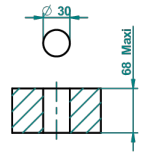

LE 9 HOWLITE

G2H-35/CUS

Côté sur gorge 1/2" côté froid, standard américain

THG®
PARIS

68494

14/03/2019

CARACTERÍSTICAS

- Le 9 Howlite
- Côté sur gorge 1/2" côté froid, standard américain

ACABADOS DISPONIBLES

Cerámica negra mate - D30
Cromo - A02
Cromo / dorado - G02
Cromo mate - C02
Dorado - F01
Dorado mate - F07

Dorado pálido - F30
Dorado pálido mate (sin barniz) - F31
Natural smoked Brass - A13
Níquel - B01
Níquel mate - C01
Níquel viejo - H28

Pvd blush - H62
Pvd blush mate - H60
Pvd color latón - H49
Pvd color latón mate - H50
Pvd color níquel - H55
Pvd color níquel mate - H56

Pvd color oro - H52
Pvd color oro mate - H53
Pvd grafito - H64
Pvd grafito mate - H65
Pvd marrón bronce - F33
Pvd marrón bronce mate - F34

Pvd umber - H66
Pvd umber mate - H67