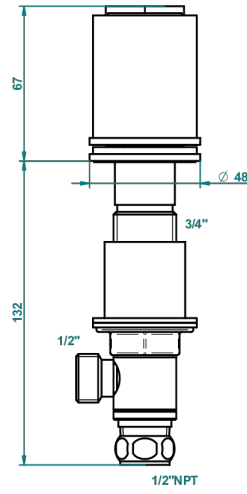

LE 9 HOWLITE

G2H-35/CUS

Côté sur gorge 1/2" côté froid, standard américain

THG®
PARIS

68494

14/03/2019

CARACTERÍSTICAS

- Le 9 Howlite
- Côté sur gorge 1/2" côté froid, standard américain

ACABADOS DISPONIBLES

Cerámica negra mate - D30
Cromo - A02
Cromo / dorado - G02
Cromo mate - C02
Dorado - F01
Dorado mate - F07

Dorado pálido - F30
Dorado pálido mate (sin barniz) - F31
Natural smoked Brass - A13
Níquel - B01
Níquel mate - C01
Níquel viejo - H28

Pvd blush - H62
Pvd blush mate - H60
Pvd color latón - H49
Pvd color latón mate - H50
Pvd color níquel - H55
Pvd color níquel mate - H56

Pvd color oro - H52
Pvd color oro mate - H53
Pvd grafito - H64
Pvd grafito mate - H65
Pvd marrón bronce - F33
Pvd marrón bronce mate - F34

Pvd umber - H66
Pvd umber mate - H67