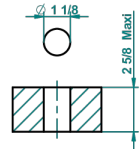

LE 9 HOWLITE

G2H-35/CUS

Côté sur gorge 1/2" côté froid, standard américain

THG®
PARIS

68494

14/03/2019

CARACTERÍSTICAS

- Le 9 Howlite
- Côté sur gorge 1/2" côté froid, standard américain

ACABADOS DISPONIBLES

Cerámica negra mate - D30
Cromo - A02
Cromo / dorado - G02
Cromo mate - C02
Dorado - F01
Dorado mate - F07

Dorado pálido - F30
Dorado pálido mate (sin barniz) - F31
Natural smoked Brass - A13
Níquel - B01
Níquel mate - C01
Níquel viejo - H28

Pvd blush - H62
Pvd blush mate - H60
Pvd color latón - H49
Pvd color latón mate - H50
Pvd color níquel - H55
Pvd color níquel mate - H56

Pvd color oro - H52
Pvd color oro mate - H53
Pvd grafito - H64
Pvd grafito mate - H65
Pvd marrón bronce - F33
Pvd marrón bronce mate - F34

Pvd umber - H66
Pvd umber mate - H67