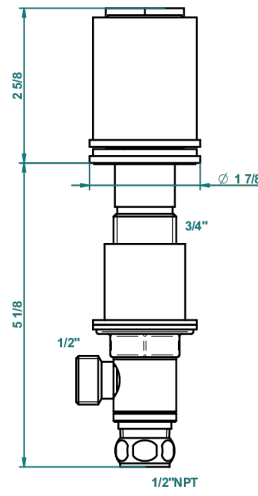

LE 9 HOWLITE

G2H-35/CUS

Côté sur gorge 1/2" côté froid, standard américain

THG®
PARIS

68494

14/03/2019

CARACTERÍSTICAS

- Le 9 Howlite
- Côté sur gorge 1/2" côté froid, standard américain

ACABADOS DISPONIBLES

Cerámica negra mate - D30
Cromo - A02
Cromo / dorado - G02
Cromo mate - C02
Dorado - F01
Dorado mate - F07

Dorado pálido - F30
Dorado pálido mate (sin barniz) - F31
Natural smoked Brass - A13
Níquel - B01
Níquel mate - C01
Níquel viejo - H28

Pvd blush - H62
Pvd blush mate - H60
Pvd color latón - H49
Pvd color latón mate - H50
Pvd color níquel - H55
Pvd color níquel mate - H56

Pvd color oro - H52
Pvd color oro mate - H53
Pvd grafito - H64
Pvd grafito mate - H65
Pvd marrón bronce - F33
Pvd marrón bronce mate - F34

Pvd umber - H66
Pvd umber mate - H67