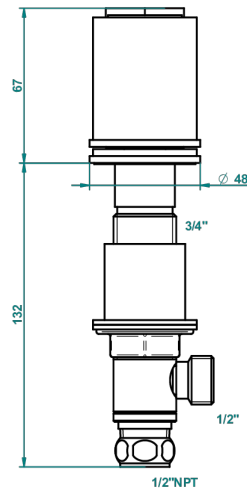

LE 9 HOWLITE

G2H-35/HUS

Côté sur gorge 1/2" côté chaud, standard américain

THG®
PARIS

68493

14/03/2019

CARACTÉRISTIQUES

- Le 9 Howlite
- Côté sur gorge 1/2" côté chaud, standard américain

FINITIONS DISPONIBLES

Chromé - A02
Chromé / doré - G02
Chromé mat - C02
Doré brillant - F01
Doré mat - F07
Laiton fumé naturel - A13

Nickel brillant - B01
Nickel mat - C01
Noir mat céramique - D30
Or pâle - F30
Or pâle mat - F31
Pvd blush - H62

Pvd blush mat - H60
Pvd couleur bronze brown - F33
Pvd couleur bronze brown - mat - F34
Pvd couleur doré - H52
Pvd couleur doré mat - H53
Pvd couleur laiton - H49

Pvd couleur laiton mat - H50
Pvd couleur nickel - H55
Pvd couleur nickel mat - H56
Pvd graphite - H64
Pvd graphite mat - H65
Pvd umber - H66

Pvd umber mat - H67
Vieux nickel - H28