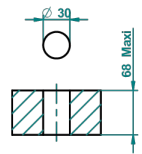

LE 9 HOWLITE

G2H-35/HUS

Côté sur gorge 1/2" côté chaud, standard américain

THG®
PARIS

68493

14/03/2019

CARACTÉRISTIQUES

- Le 9 Howlite
- Côté sur gorge 1/2" côté chaud, standard américain

FINITIONS DISPONIBLES

Chromé - A02
Chromé / doré - G02
Chromé mat - C02
Doré brillant - F01
Doré mat - F07
Laiton fumé naturel - A13

Nickel brillant - B01
Nickel mat - C01
Noir mat céramique - D30
Or pâle - F30
Or pâle mat - F31
Pvd blush - H62

Pvd blush mat - H60
Pvd couleur bronze brown - F33
Pvd couleur bronze brown - mat - F34
Pvd couleur doré - H52
Pvd couleur doré mat - H53
Pvd couleur laiton - H49

Pvd couleur laiton mat - H50
Pvd couleur nickel - H55
Pvd couleur nickel mat - H56
Pvd graphite - H64
Pvd graphite mat - H65
Pvd umber - H66

Pvd umber mat - H67
Vieux nickel - H28