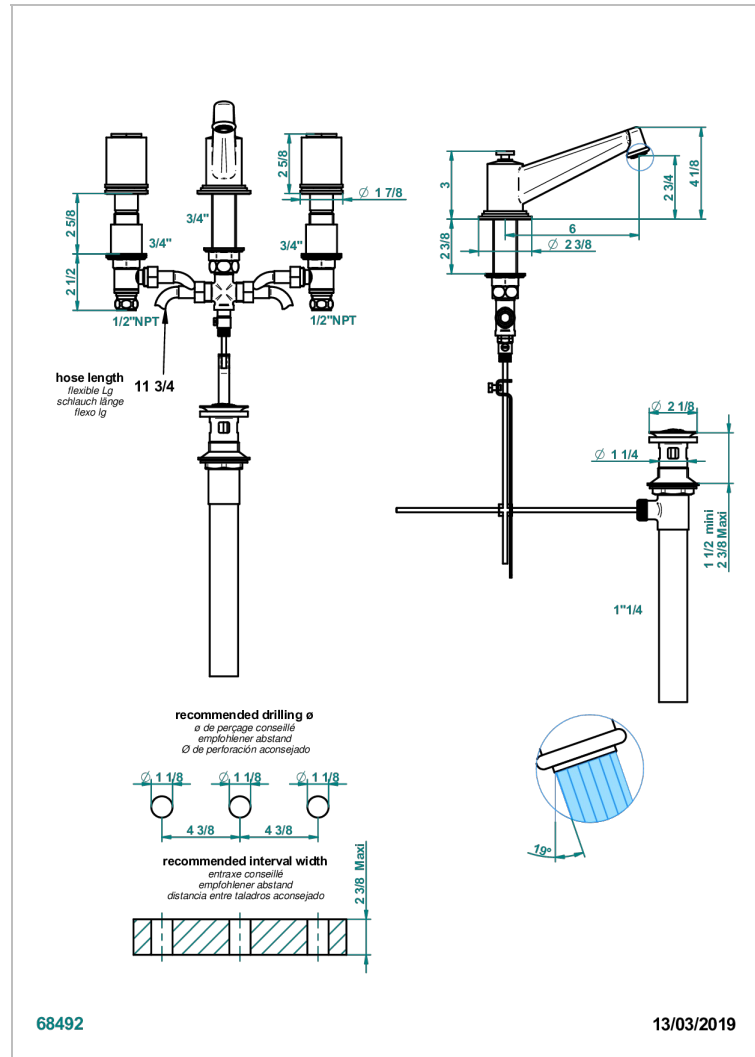

# LE 9 HOWLITE

G2H-152/US

Mélangeur de lavabo 3 trous avec vidage, bec haut, standard américain

THG<sup>®</sup>  
PARIS

## CARACTÉRISTIQUES

- Bec haut
- Laiton sans plomb
- Têtes à disques céramique 1/2" 1/4 tour
- Aérateur-mousseur
- Vidage et raccordements aux standards US
- Éléments en marbre Howlite

Pvd umber mat - H67  
Vieux nickel - H28