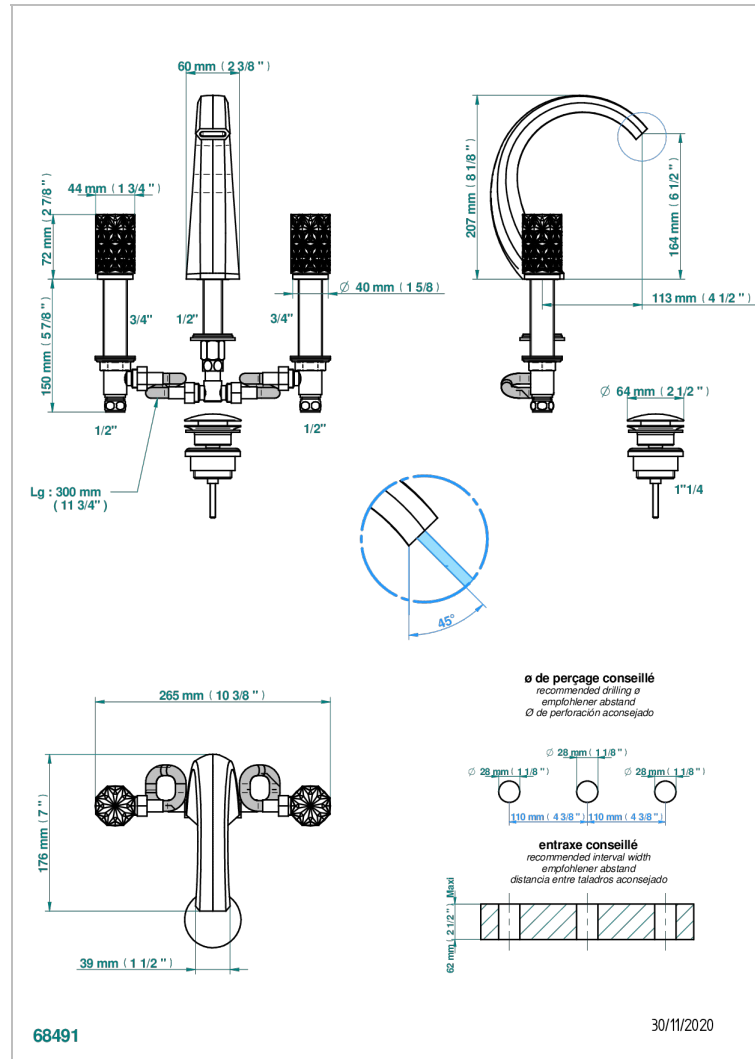

# NIHAL PORCELAINE IVOIRE

U2N-151M

Mélangeur de lavabo 3 trous avec vidage, pour serrage marbre

THG  
PARIS

## CARACTÉRISTIQUES

- Laiton sans plomb
- Têtes à disques céramique 1/2" 1/4 tour
- Aérateur-mousseur
- Fourni avec vidage clic clac 1 1/4"
- Adapté pour les plans vasques grande épaisseur
- Éléments en porcelaine fabriqués sur mesure par HAVILAND
- ACS : 18ACCLY393
- NF : NF EN 200 - IA - Chrome