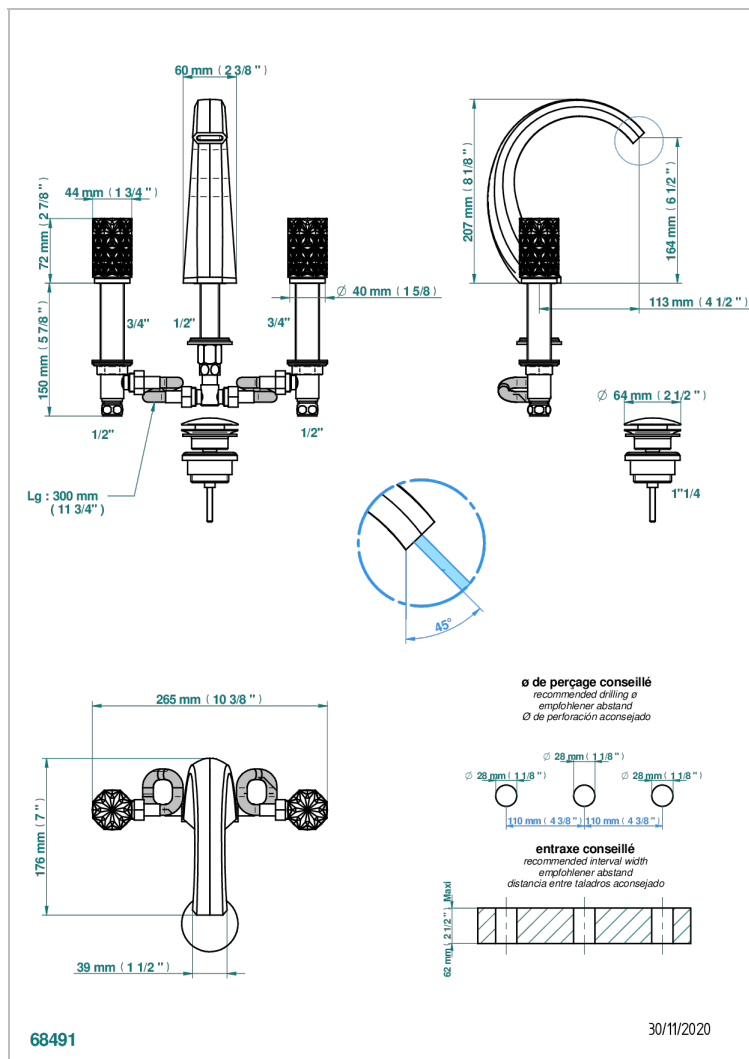

NIHAL PORCELANA DE COLOR MARFIL

U2N-151M

Batería americana de lavabo 1/2"- llaves con cuerpo largo con vaciador

CARACTERÍSTICAS

- ACS : 18ACCLY393
- NF : NF EN 200 - IA - Chrome

ESTÁNDAR

ACABADOS DISPONIBLES