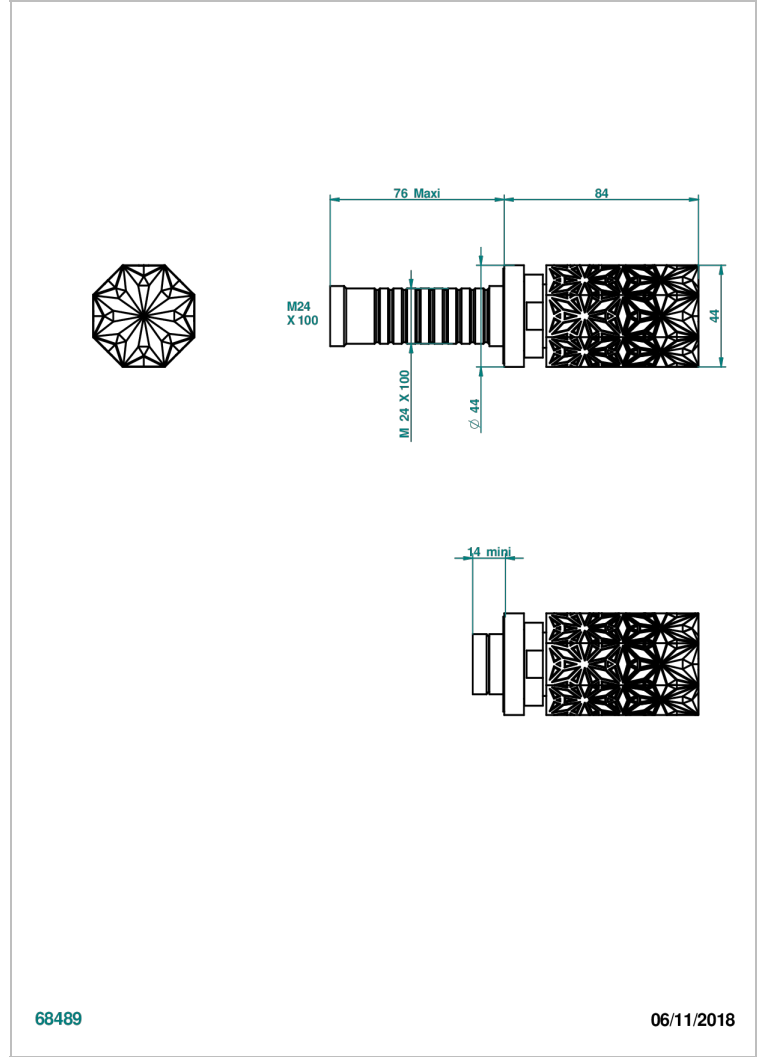

NIHAL PORCELANA DE COLOR MARFIL

U2N-30B

THG[®]
PARIS

Parte externa para llave de paso mural ref. 30 & 32 y para inversor mural ref. 50/4/VM (mando, rosetón y alargador, sin cartucho)

68489

06/11/2018

CARACTERÍSTICAS

- Nihal porcelana de color marfil
- Parte externa para llave de paso mural ref. 30 & 32 y para inversor mural ref. 50/4/VM (mando, rosetón y alargador, sin cartucho)

PRODUCTOS RELACIONADOS

- Ref. G00-32CUSA Robinet d'arrêt à encastrer 3/4" côté froid tête 1/4 tour fermeture gauche -standard américain sans garniture
- Ref. G00-32HUSA Robinet d'arrêt à encastrer 3/4" côté chaud tête 1/4 tour fermeture droite - standard américain sans garniture
- Ref. G00-30CUSA Robinet d'arrêt a encastrer 1/2 " cote froid tete 1/4 tour fermeture gauche - standard americain sans garniture
- Ref. G00-30HUSA Robinet d'arret a encastrer 1/2 " cote chaud tete 1/4 tour fermeture droite - standard americain sans garniture

Níquel viejo - H28
Pvd blush - H62
Pvd blush mate - H60
Pvd color latón - H49
Pvd color latón mate - H50
Pvd color níquel - H55

Pvd color níquel mate - H56
Pvd color oro - H52
Pvd color oro mate - H53
Pvd grafito - H64
Pvd grafito mate - H65
Pvd marrón bronce - F33