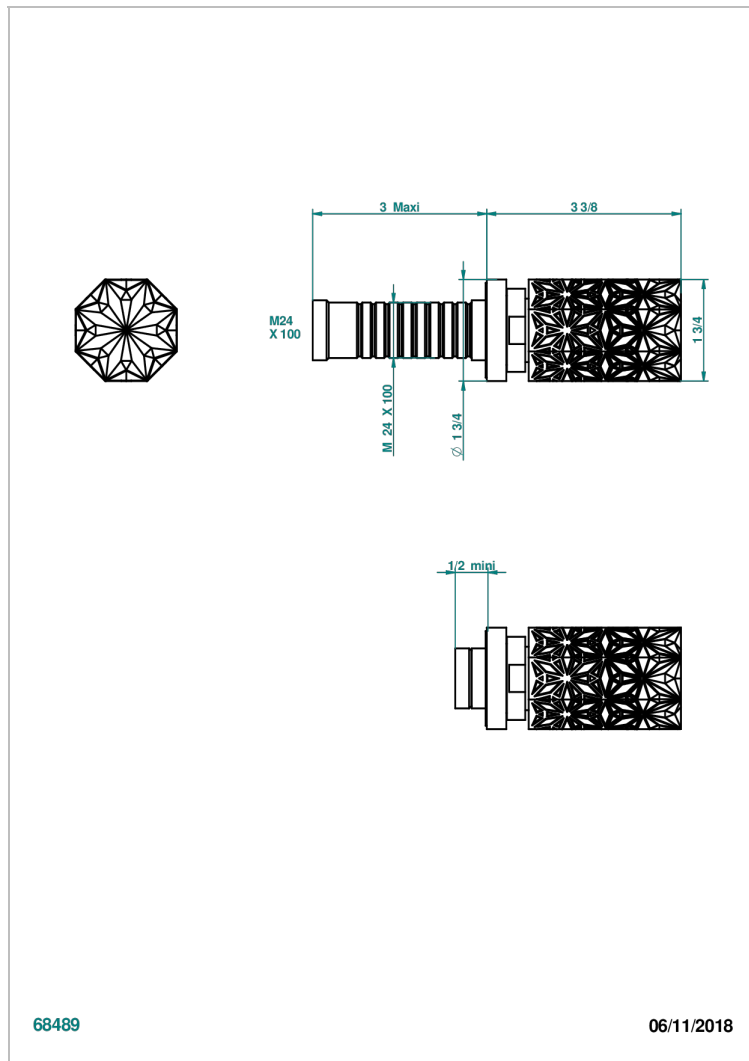

# NIHAL PORCELANA DE COLOR MARFIL

U2N-30B

Parte externa para llave de paso mural ref. 30 & 32 y para inversor mural ref. 50/4/VM (mando, rosetón y alargador, sin cartucho)

68489

06/11/2018

## CARACTERÍSTICAS

- Nihal porcelana de color marfil
- Parte externa para llave de paso mural ref. 30 & 32 y para inversor mural ref. 50/4/VM (mando, rosetón y alargador, sin cartucho)

## PRODUCTOS RELACIONADOS

- Ref. G00-32CUSA Robinet d'arrêt à encastrer 3/4" côté froid tête 1/4 tour fermeture gauche -standard américain sans garniture
- Ref. G00-32HUSA Robinet d'arrêt à encastrer 3/4" côté chaud tête 1/4 tour fermeture droite - standard américain sans garniture
- Ref. G00-30CUSA Robinet d'arrêt a encastrer 1/2 " cote froid tete 1/4 tour fermeture gauche - standard americain sans garniture
- Ref. G00-30HUSA Robinet d'arret a encastrer 1/2 " cote chaud tete 1/4 tour fermeture droite - standard americain sans garniture