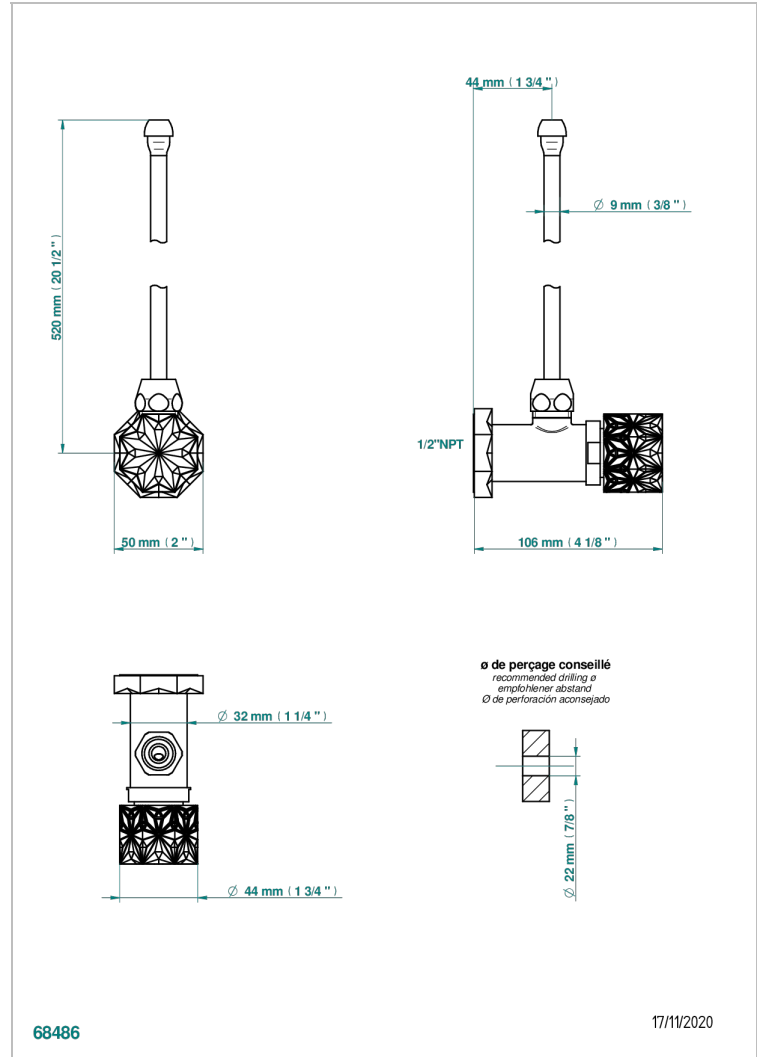

# NIHAL PORCELAINE VERTE

U2R-181/SLA

THG<sup>®</sup>  
PARIS

Robinet de réglage jonction femelle avec tube de 50 cm et sachet d'adaptateur, rosace et croisillon de style standard américain pour lavabo et bidet

## CARACTÉRISTIQUES

- Nihal Porcelaine verte
- Robinet de réglage jonction femelle avec tube de 50 cm et sachet d'adaptateur, rosace et croisillon de style standard américain pour lavabo et bidet