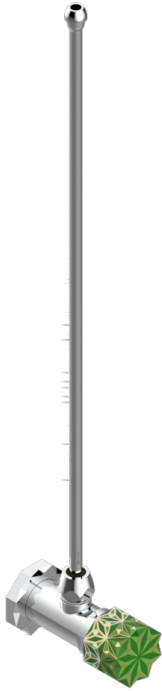

# NIHAL PORCELAINE VERTE

U2R-181/SLA

THG<sup>®</sup>  
PARIS

Robinet de réglage jonction femelle avec tube de 50 cm et sachet d'adaptateur, rosace et croisillon de style standard américain pour lavabo et bidet

## CARACTÉRISTIQUES

- Nihal Porcelaine verte
- Robinet de réglage jonction femelle avec tube de 50 cm et sachet d'adaptateur, rosace et croisillon de style standard américain pour lavabo et bidet

## FINITIONS DISPONIBLES

Bronze clair - D01  
Chromé - A02  
Chromé / doré - G02  
Chromé mat - C02  
Doré brillant - F01  
Doré mat - F07

Nickel brillant - B01  
Nickel mat - C01  
Noir mat céramique - D30  
Or pâle - F30  
Or pâle mat - F31  
Pvd blush - H62

Pvd blush mat - H60  
Pvd couleur bronze brown - F33  
Pvd couleur bronze brown - mat - F34  
Pvd couleur doré - H52  
Pvd couleur doré mat - H53  
Pvd couleur laiton - H49

Pvd couleur laiton mat - H50  
Pvd couleur nickel - H55  
Pvd couleur nickel mat - H56  
Pvd graphite - H64  
Pvd graphite mat - H65  
Pvd umber - H66