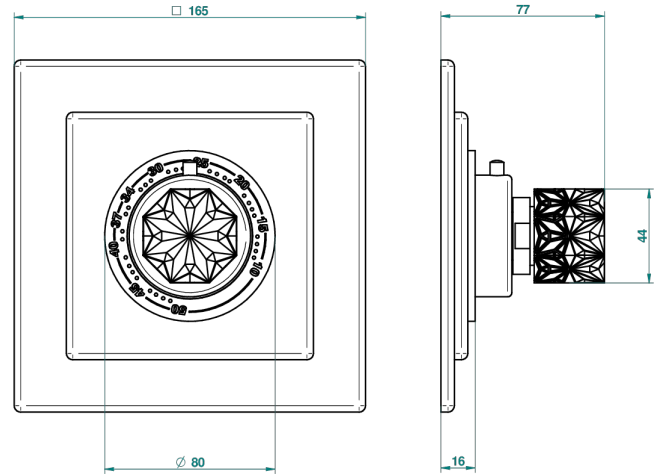

# NIHAL PORCELAINE NOIRE

U2P-15EN16US

THG<sup>®</sup>  
PARIS

Plaque + bouton et ensemble 3 pièces pour mitigeur Eurotherm 8105, 8200, 8300 standard américain (plaque Ø 150 mm)

68485

06/11/2018

## CARACTÉRISTIQUES

- Nihal Porcelaine noire
- Plaque + bouton et ensemble 3 pièces pour mitigeur Eurotherm 8105, 8200, 8300 standard américain (plaque Ø 150 mm)