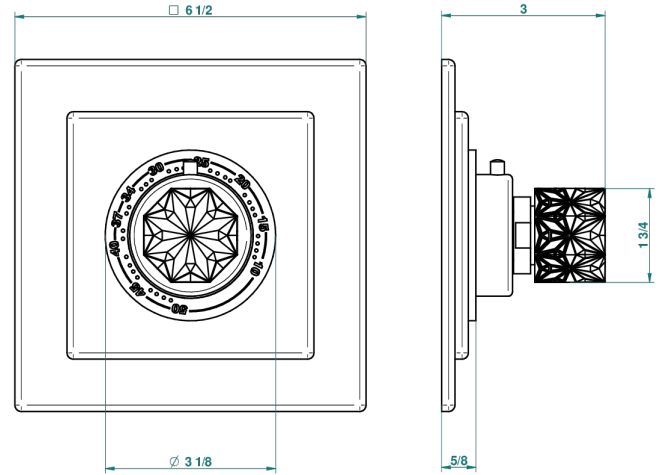

# NIHAL PORCELAINE NOIRE

U2P-15EN16US

THG<sup>®</sup>  
PARIS

Plaque + bouton et ensemble 3 pièces pour mitigeur Eurotherm 8105, 8200, 8300 standard américain (plaque Ø 150 mm)

68485

06/11/2018

## CARACTÉRISTIQUES

- Nihal Porcelaine noire
- Plaque + bouton et ensemble 3 pièces pour mitigeur Eurotherm 8105, 8200, 8300 standard américain (plaque Ø 150 mm)