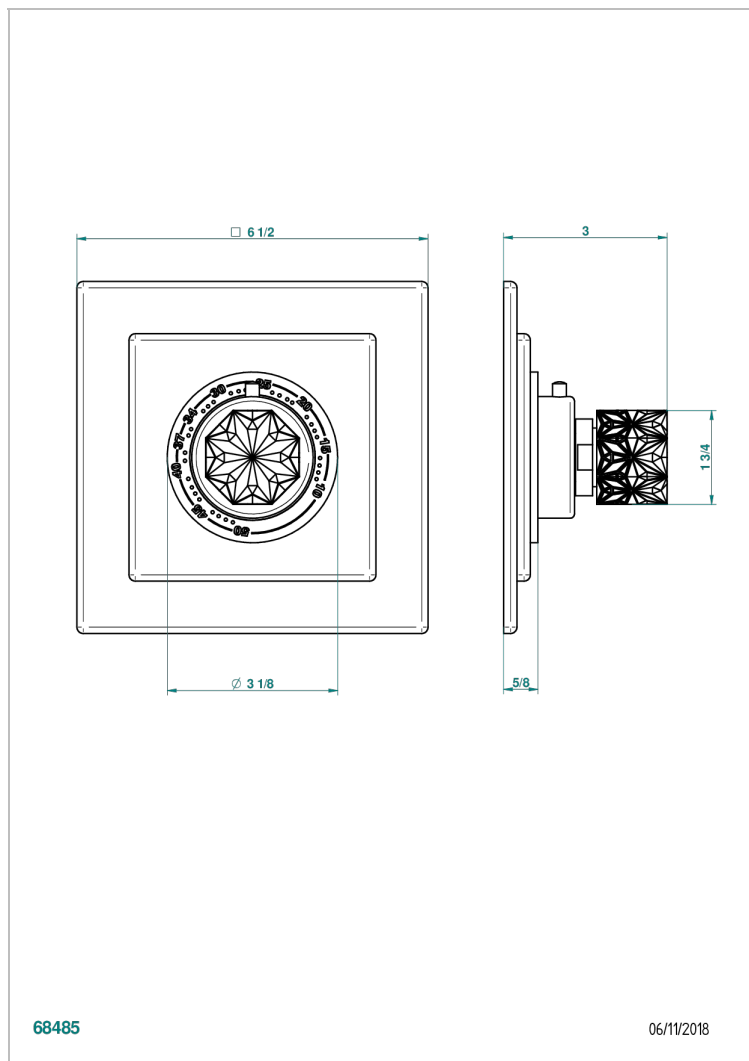

NIHAL PORCELANA NEGRA

U2P-15EN16US

Trim plate and handle for eurotherm valve

THG[®]
PARIS

CARACTERÍSTICAS

- Nihal porcelana negra
- Trim plate and handle for eurotherm valve

ACABADOS DISPONIBLES

Bronce claro - D01
Cerámica negra mate - D30
Cobre viejo mate - H07
Cromo - A02
Cromo / dorado - G02
Cromo mate - C02

Dorado - F01
Dorado mate - F07
Dorado pálido - F30
Dorado pálido mate (sin barniz) - F31
Níquel - B01
Níquel mate - C01

Níquel viejo - H28
Pvd blush - H62
Pvd blush mate - H60
Pvd color latón - H49
Pvd color latón mate - H50
Pvd color níquel - H55