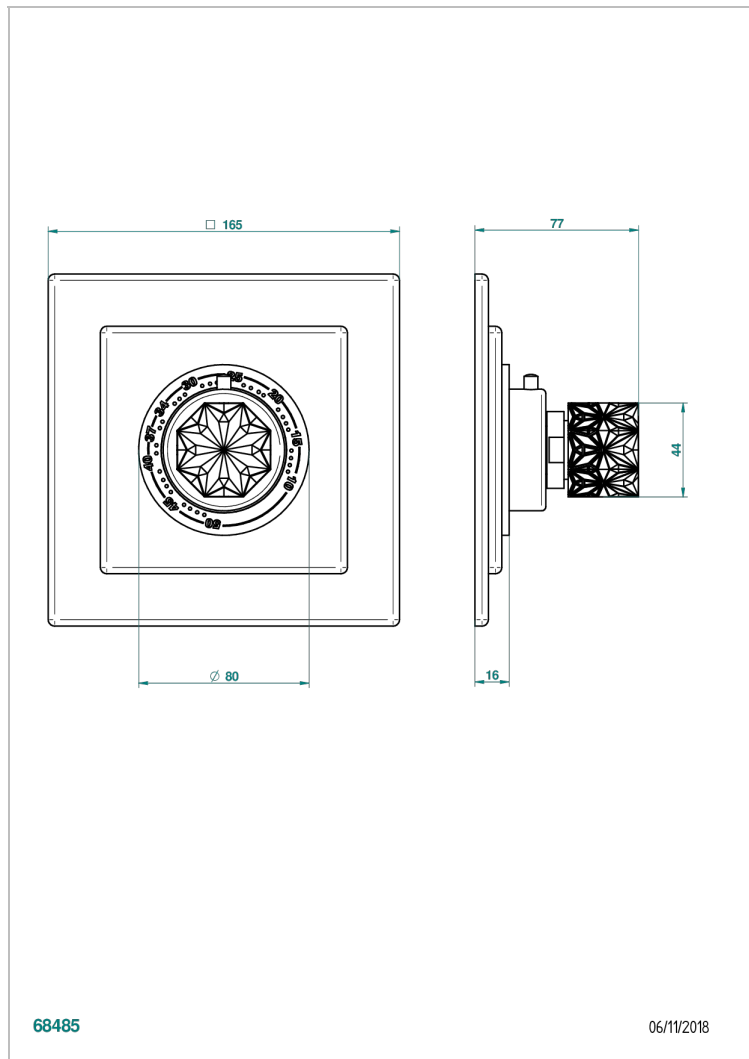

NIHAL PORCELANA NEGRA

U2P-15EN16EC

Placa cuadrada y boton de regulaci3n para termostato eurotherm 8105n-8200n-8300

THG[®]
PARIS

CARACTERÍSTICAS

- Nihal porcelana negra
- Placa cuadrada y boton de regulaci3n para termostato eurotherm 8105n-8200n-8300

PRODUCTOS RELACIONADOS

- Ref. G00-8105N Cuerpo de empotrar : termostato eurotherm 1/2" (40l/mn) sin regulaci3n de caudal
- Ref. G00-8200N Cuerpo de empotrar : termostato eurotherm 3/4" (80l/mn) sin regulaci3n de caudal