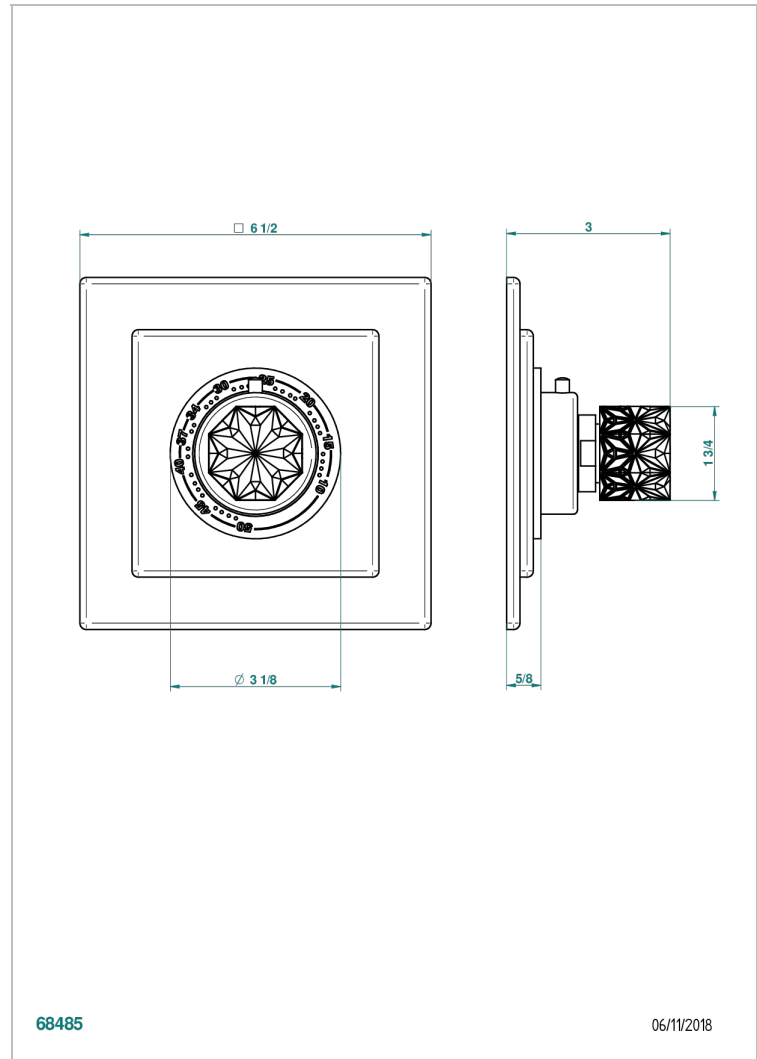

NIHAL PORCELANA NEGRA

U2P-15EN16EC

Placa cuadrada y boton de regulaci3n para termostato eurotherm 8105n-8200n-8300

THG[®]
PARIS

CARACTERÍSTICAS

- Nihal porcelana negra
- Placa cuadrada y boton de regulaci3n para termostato eurotherm 8105n-8200n-8300

PRODUCTOS RELACIONADOS

- Ref. G00-8105N Cuerpo de empotrar : termostato eurotherm 1/2" (40l/mn) sin regulaci3n de caudal
- Ref. G00-8200N Cuerpo de empotrar : termostato eurotherm 3/4" (80l/mn) sin regulaci3n de caudal