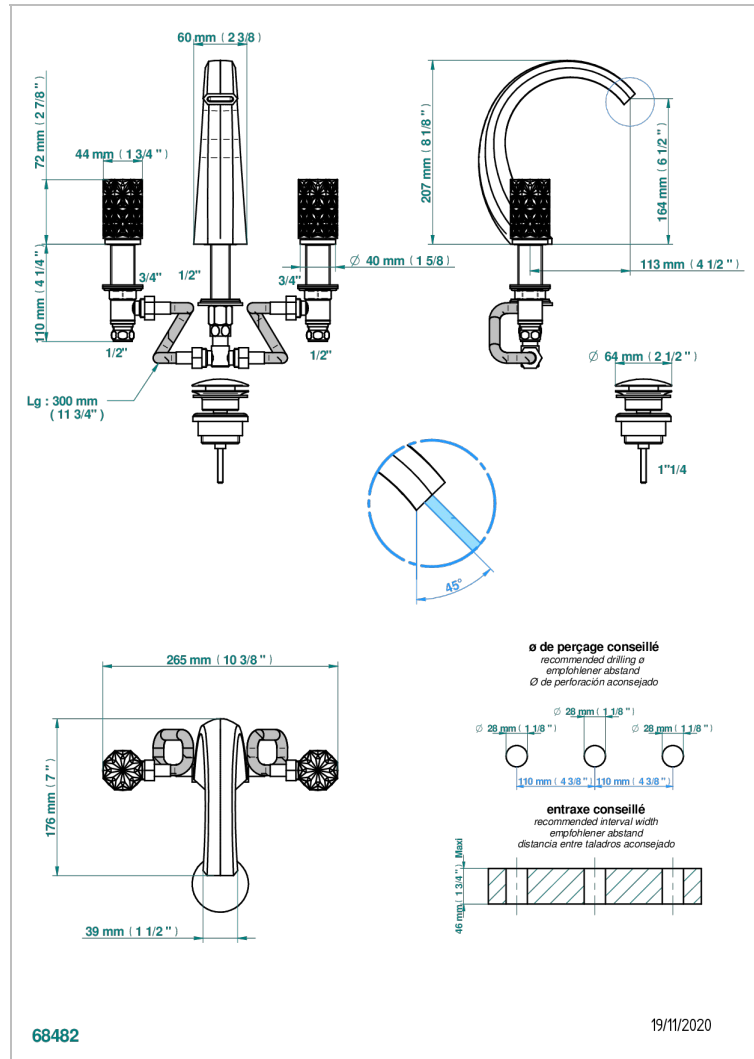

NIHAL PORCELANA DE COLOR MARFIL

U2N-151

Batería americana de lavabo 1/2" con vaciador

THG[®]
PARIS

CARACTERÍSTICAS

- ACS : 18ACCLY393
- NF : NF EN 200 - IA - Chrome

ESTÁNDAR

ACABADOS DISPONIBLES