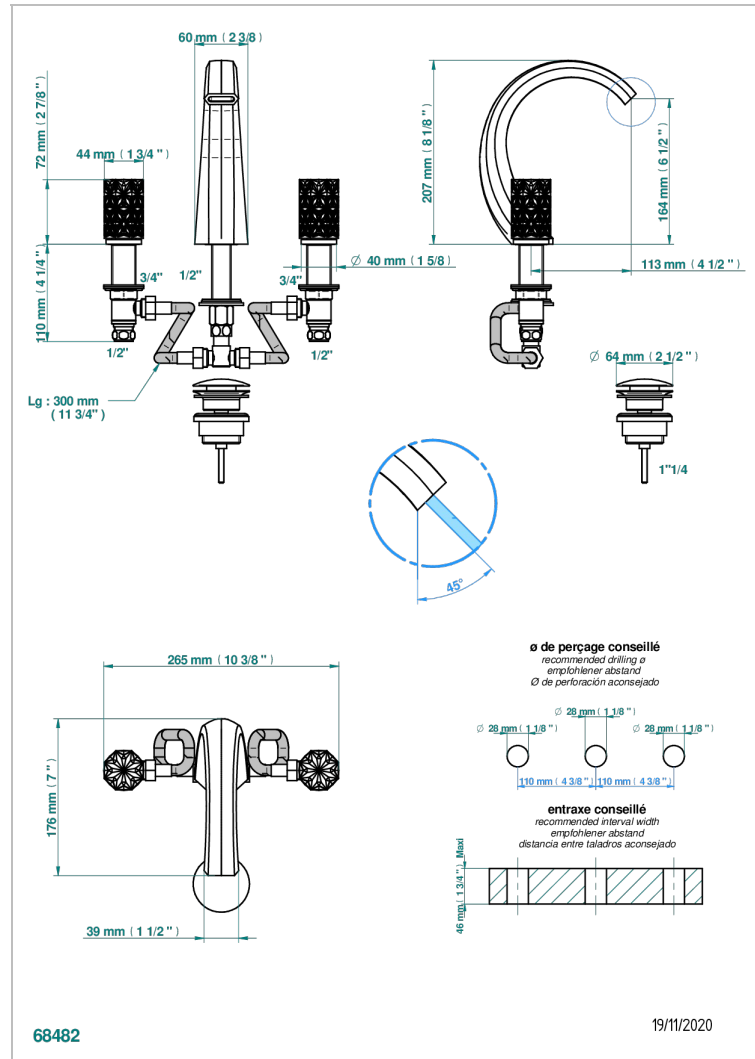

NIHAL IVORY PORCELAIN

U2N-151

THG[®]
PARIS

Смеситель для раковины на три отверстия устанавливаемый на борту с донным клапаном

ХАРАКТЕРИСТИКИ

- ACS : 18ACCLY393
- NF : NF EN 200 - IA - Chrome

СТАНДАРТЫ

ДОСТУПНЫЕ ВАРИАНТЫ ПОКРЫТИЙ