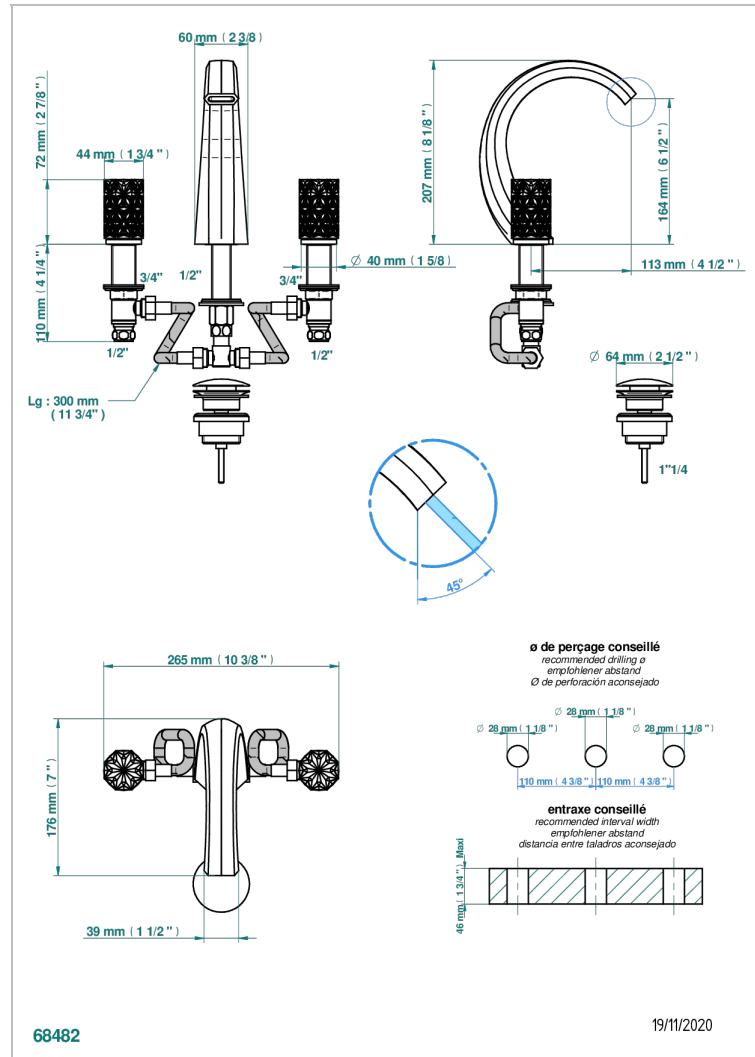

NIHAL PORCELANA DE COLOR MARFIL

U2N-151

Batería americana de lavabo 1/2" con vaciador

THG[®]
PARIS

CARACTERÍSTICAS

- ACS : 18ACCLY393
- NF : NF EN 200 - IA - Chrome

ESTÁNDAR

ACABADOS DISPONIBLES