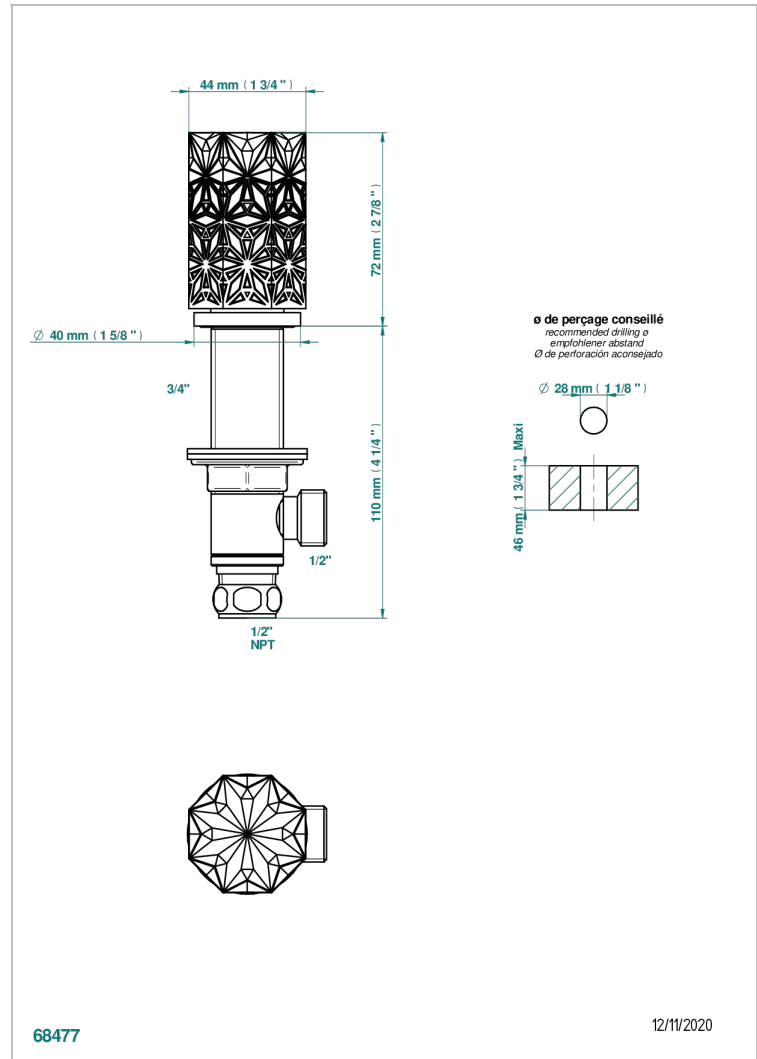

NIHAL PORCELAINE IVOIRE

U2N-35/US

Côté sur gorge 1/2", standard américain

THG[®]
PARIS

CARACTÉRISTIQUES

- Nihal Porcelaine ivoire
- Côté sur gorge 1/2", standard américain

FINITIONS DISPONIBLES

Bronze clair - D01
Chromé - A02
Chromé / doré - G02
Chromé mat - C02
Doré brillant - F01
Doré mat - F07

Nickel brillant - B01
Nickel mat - C01
Noir mat céramique - D30
Or pâle - F30
Or pâle mat - F31
Pvd blush - H62

Pvd blush mat - H60
Pvd couleur bronze brown - F33
Pvd couleur bronze brown - mat - F34
Pvd couleur doré - H52
Pvd couleur doré mat - H53
Pvd couleur laiton - H49