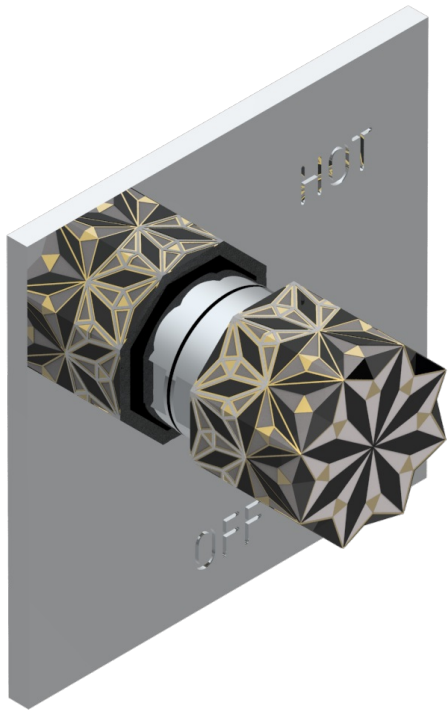

NIHAL PORCELANA NEGRA

U2P-320B

Garniture pour mitigeur "pressure balance" sans inversion

THG[®]
PARIS

68473

06/11/2018

CARACTERÍSTICAS

- Nihal porcelana negra
- Garniture pour mitigeur "pressure balance" sans inversion

PRODUCTOS RELACIONADOS

- Ref. G00-320A Mitigeur " Pressure balance " sans inversion

ACABADOS DISPONIBLES

Bronce claro - D01
Cerámica negra mate - D30
Cobre viejo mate - H07
Cromo - A02
Cromo / dorado - G02
Cromo mate - C02

Dorado - F01
Dorado mate - F07
Dorado pálido - F30
Dorado pálido mate (sin barniz) - F31
Níquel - B01
Níquel mate - C01

Níquel viejo - H28
Pvd blush - H62
Pvd blush mate - H60
Pvd color latón - H49
Pvd color latón mate - H50
Pvd color níquel - H55