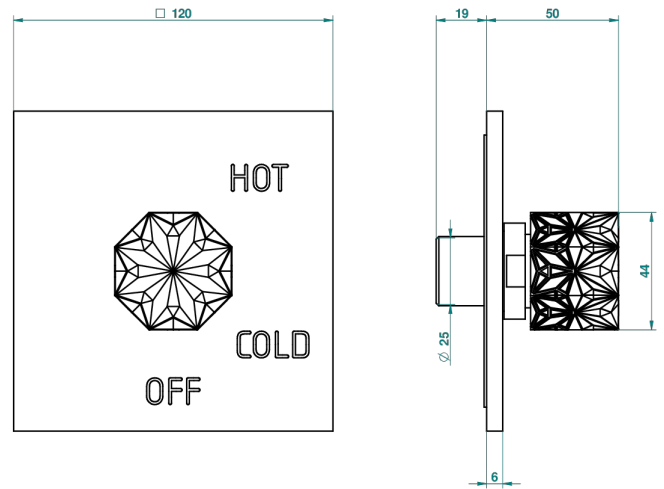

NIHAL PORCELANA NEGRA

U2P-320B

Garniture pour mitigeur "pressure balance" sans inversion

THG[®]
PARIS

68473

06/11/2018

CARACTERÍSTICAS

- Nihal porcelana negra
- Garniture pour mitigeur "pressure balance" sans inversion

PRODUCTOS RELACIONADOS

- Ref. G00-320A Mitigeur " Pressure balance " sans inversion

ACABADOS DISPONIBLES

Bronce claro - D01
Cerámica negra mate - D30
Cobre viejo mate - H07
Cromo - A02
Cromo / dorado - G02
Cromo mate - C02