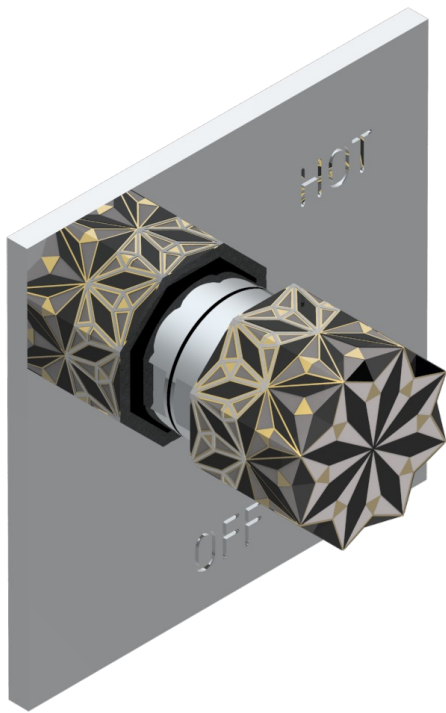

NIHAL PORCELANA NEGRA

U2P-320B

Garniture pour mitigeur "pressure balance" sans inversion

THG[®]
PARIS

68473

06/11/2018

CARACTERÍSTICAS

- Nihal porcelana negra
- Garniture pour mitigeur "pressure balance" sans inversion

PRODUCTOS RELACIONADOS

- Ref. G00-320A Mitigeur " Pressure balance " sans inversion

ACABADOS DISPONIBLES

Bronce claro - D01
Cerámica negra mate - D30
Cobre viejo mate - H07
Cromo - A02
Cromo / dorado - G02
Cromo mate - C02

Dorado - F01
Dorado mate - F07
Dorado pálido - F30
Dorado pálido mate (sin barniz) - F31
Níquel - B01
Níquel mate - C01

Níquel viejo - H28
Pvd blush - H62
Pvd blush mate - H60
Pvd color latón - H49
Pvd color latón mate - H50
Pvd color níquel - H55