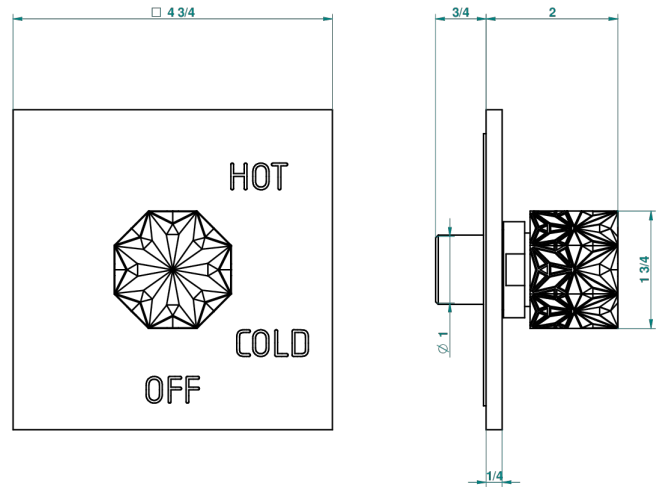

NIHAL PORCELANA NEGRA

U2P-320B

Garniture pour mitigeur "pressure balance" sans inversion

THG[®]
PARIS

68473

06/11/2018

CARACTERÍSTICAS

- Nihal porcelana negra
- Garniture pour mitigeur "pressure balance" sans inversion

PRODUCTOS RELACIONADOS

- Ref. G00-320A Mitigeur " Pressure balance " sans inversion

ACABADOS DISPONIBLES

Bronce claro - D01
Cerámica negra mate - D30
Cobre viejo mate - H07
Cromo - A02
Cromo / dorado - G02
Cromo mate - C02