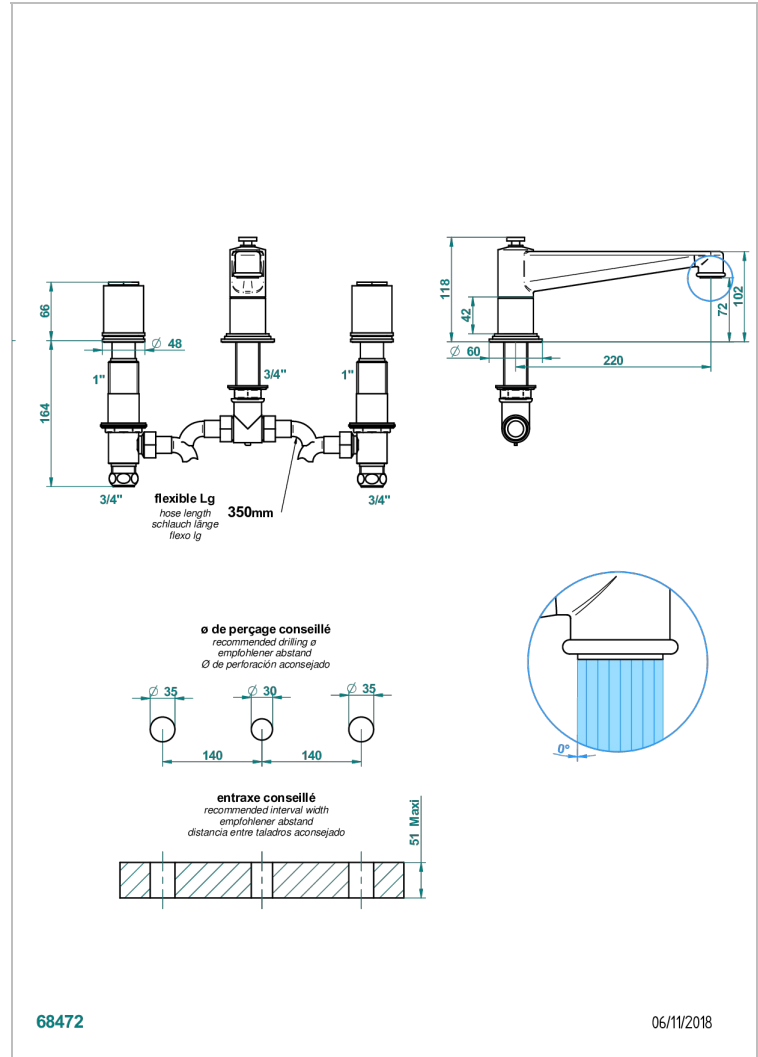

LE 9 HOWLITE

G2H-25SGUS

THG[®]
PARIS

Mélangeur de bain simple sur gorge avec bec super goliath - standard américain -

CARACTERÍSTICAS

- Le 9 Howlite
- Mélangeur de bain simple sur gorge avec bec super goliath - standard américain -