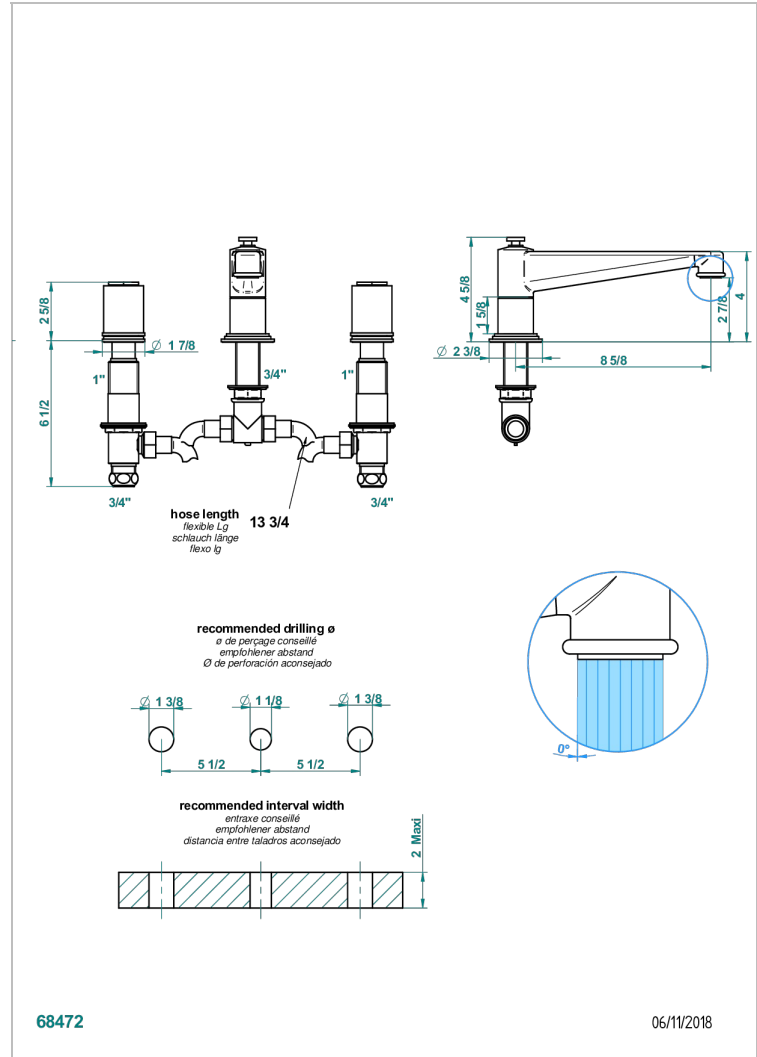

LE 9 HOWLITE

G2H-25SGUS

Mélangeur de bain simple sur gorge avec bec super goliath - standard américain -

CARACTÉRISTIQUES

- Le 9 Howlite
- Mélangeur de bain simple sur gorge avec bec super goliath - standard américain -