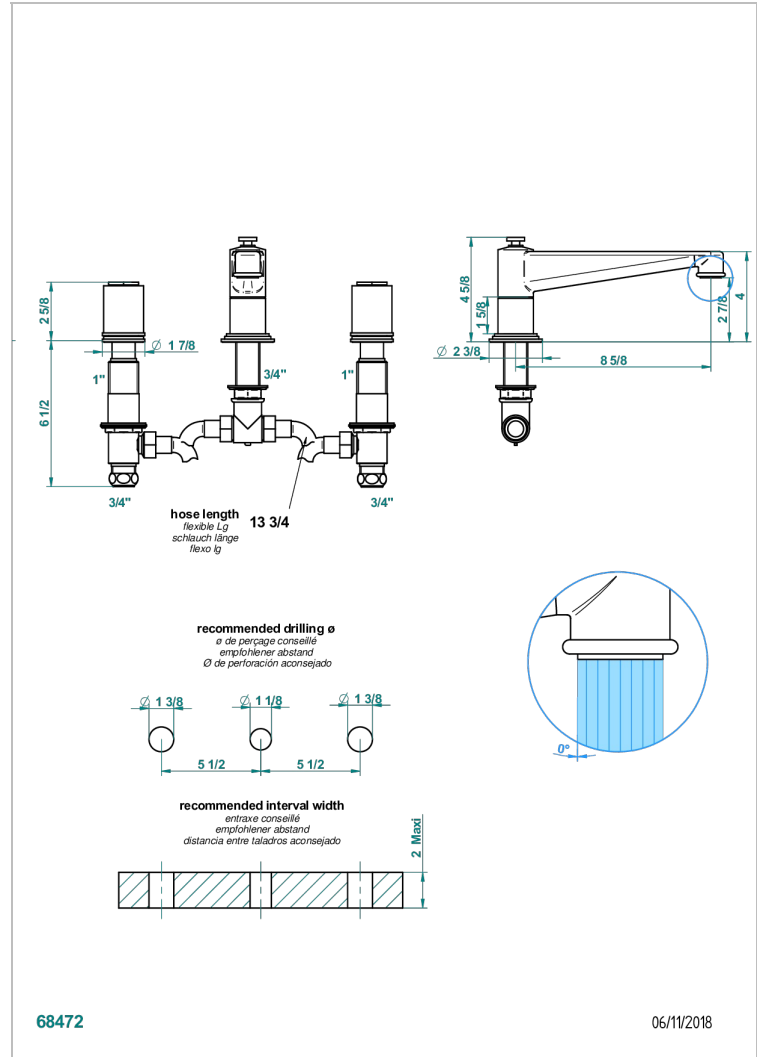

# LE 9 HOWLITE

G2H-25SGUS

THG<sup>®</sup>  
PARIS

Mélangeur de bain simple sur gorge avec bec super goliath - standard américain -

## CARACTERÍSTICAS

- Le 9 Howlite
- Mélangeur de bain simple sur gorge avec bec super goliath - standard américain -