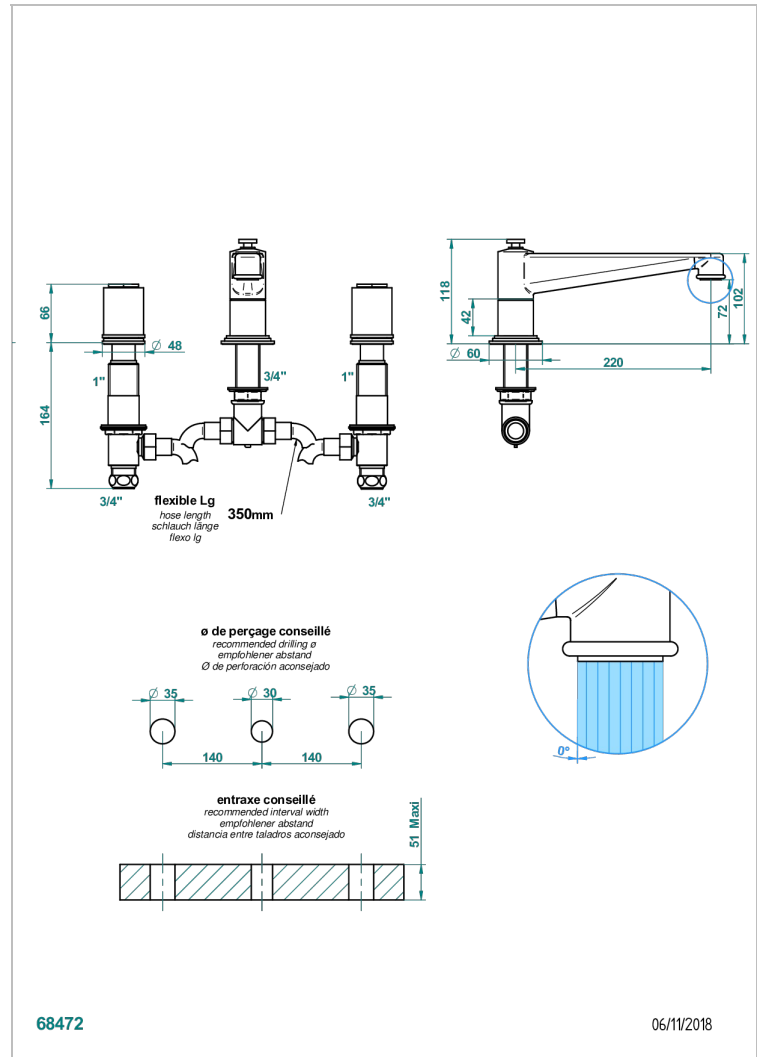

LE 9 HOWLITE

G2H-25SG

Batería 3 agujeros de bañera, caño super goliath

THG[®]
PARIS

CARACTERÍSTICAS

- ACS : 18ACCLY403
- NF : NF EN 200 - IID/A - Chrome

ESTÁNDAR

ACABADOS DISPONIBLES