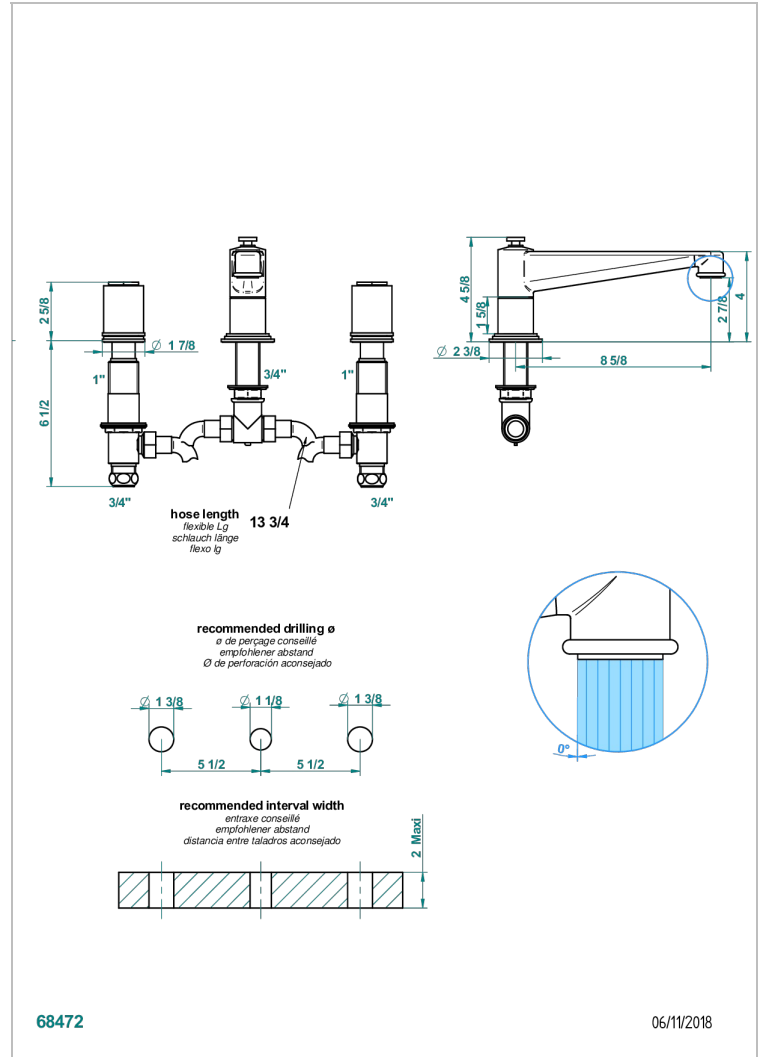

LE 9 HOWLITE

G2H-25SG

Batería 3 agujeros de bañera, caño super goliath

THG[®]
PARIS

CARACTERÍSTICAS

- ACS : 18ACCLY403
- NF : NF EN 200 - IID/A - Chrome

ESTÁNDAR

ACABADOS DISPONIBLES

Pvd umber - H66
Pvd umber mate - H67