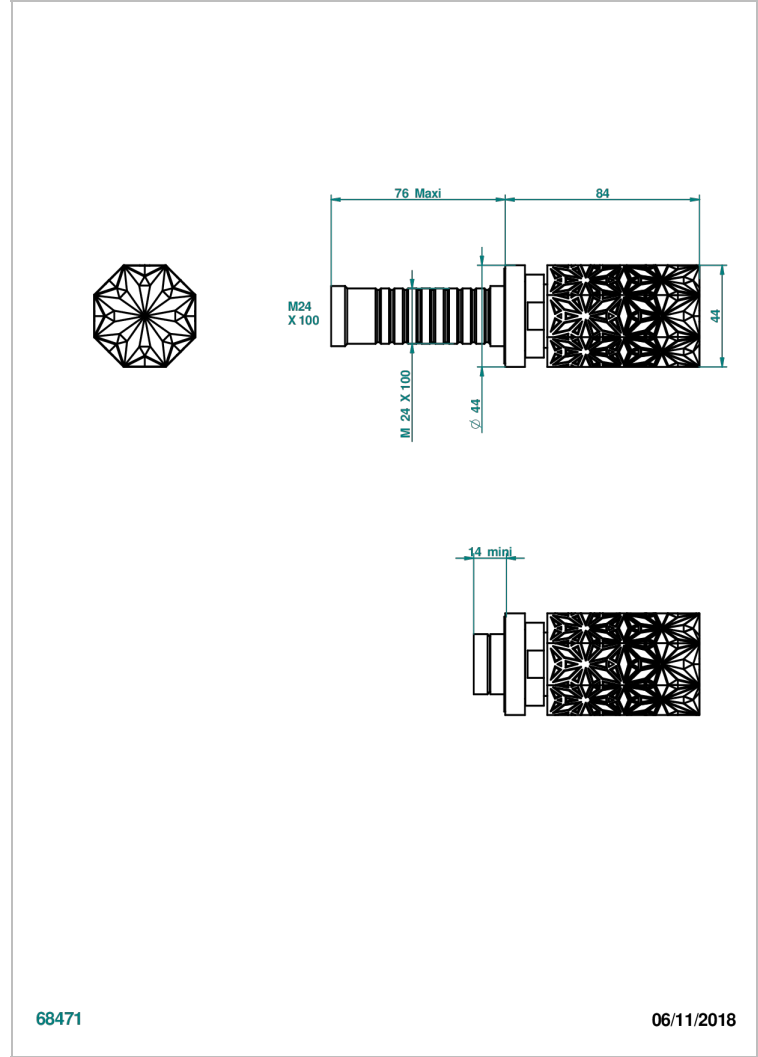

# NIHAL PORCELANA NEGRA

U2P-30B

THG<sup>®</sup>  
PARIS

Parte externa para llave de paso mural ref. 30 & 32 y para inversor mural ref. 50/4/VM (mando, rosetón y alargador, sin cartucho)

## CARACTERÍSTICAS

- Nihal porcelana negra
- Parte externa para llave de paso mural ref. 30 & 32 y para inversor mural ref. 50/4/VM (mando, rosetón y alargador, sin cartucho)

## PRODUCTOS RELACIONADOS

- Ref. G00-32CUSA Robinet d'arrêt à encastrer 3/4" côté froid tête 1/4 tour fermeture gauche -standard américain sans garniture
- Ref. G00-32HUSA Robinet d'arrêt à encastrer 3/4" côté chaud tête 1/4 tour fermeture droite - standard américain sans garniture
- Ref. G00-30CUSA Robinet d'arrêt a encastrer 1/2 " cote froid tete 1/4 tour fermeture gauche - standard americain sans garniture
- Ref. G00-30HUSA Robinet d'arret a encastrer 1/2 " cote chaud tete 1/4 tour fermeture droite - standard americain sans garniture