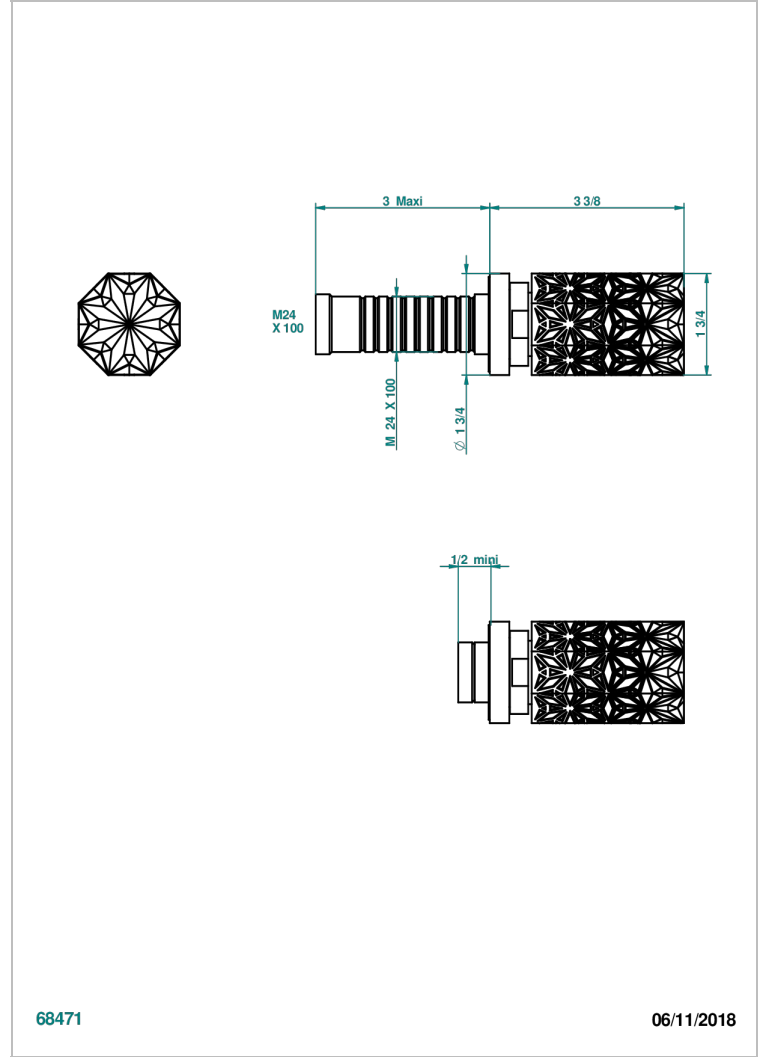

# NIHAL PORCELANA NEGRA

U2P-30B

THG<sup>®</sup>  
PARIS

Parte externa para llave de paso mural ref. 30 & 32 y para inversor mural ref. 50/4/VM (mando, rosetón y alargador, sin cartucho)

68471

06/11/2018

## CARACTERÍSTICAS

- Nihal porcelana negra
- Parte externa para llave de paso mural ref. 30 & 32 y para inversor mural ref. 50/4/VM (mando, rosetón y alargador, sin cartucho)

## PRODUCTOS RELACIONADOS

- Ref. G00-32CUSA Robinet d'arrêt à encastrer 3/4" côté froid tête 1/4 tour fermeture gauche -standard américain sans garniture
- Ref. G00-32HUSA Robinet d'arrêt à encastrer 3/4" côté chaud tête 1/4 tour fermeture droite - standard américain sans garniture
- Ref. G00-30CUSA Robinet d'arrêt a encastrer 1/2 " cote froid tete 1/4 tour fermeture gauche - standard americain sans garniture
- Ref. G00-30HUSA Robinet d'arret a encastrer 1/2 " cote chaud tete 1/4 tour fermeture droite - standard americain sans garniture