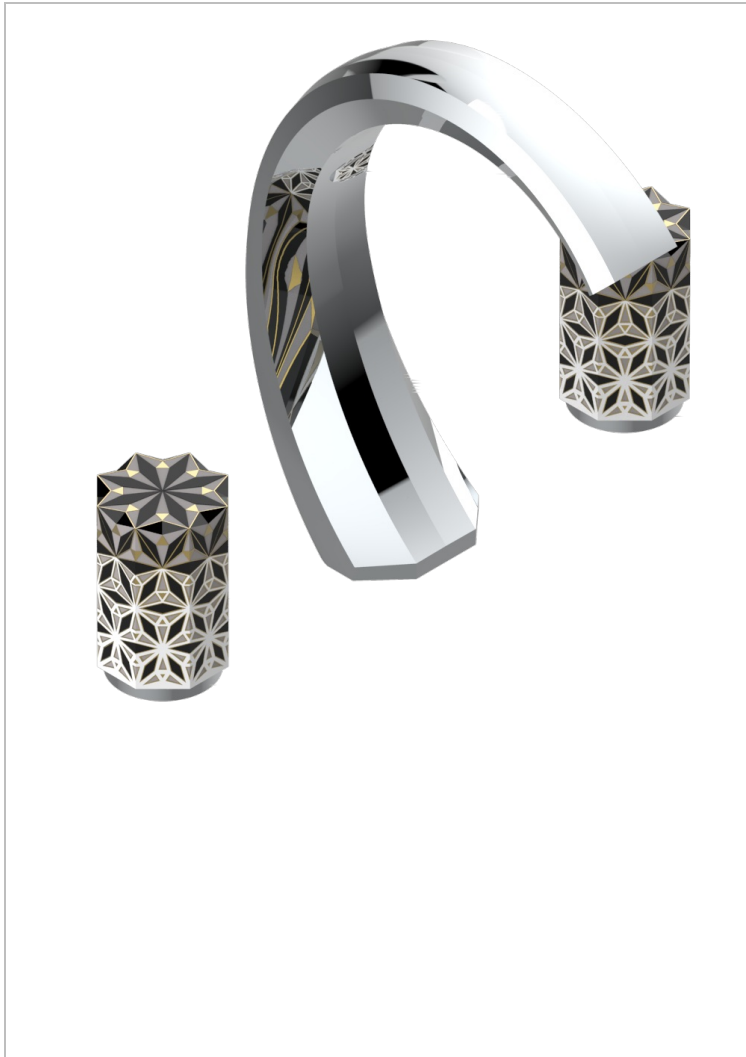

# NIHAL PORCELANA NEGRA

U2P-151M/US

Rim mounted 3-hole basin mixer with waste for marble

THG<sup>®</sup>  
PARIS

## CARACTERÍSTICAS

- Nihal porcelana negra
- Rim mounted 3-hole basin mixer with waste for marble

## ACABADOS DISPONIBLES

Bronce claro - D01  
Cerámica negra mate - D30  
Cobre viejo mate - H07  
Cromo - A02  
Cromo / dorado - G02  
Cromo mate - C02

Dorado - F01  
Dorado mate - F07  
Dorado pálido - F30  
Dorado pálido mate (sin barniz) - F31  
Níquel - B01  
Níquel mate - C01

Níquel viejo - H28  
Pvd blush - H62  
Pvd blush mate - H60  
Pvd color latón - H49  
Pvd color latón mate - H50  
Pvd color níquel - H55

Pvd color níquel mate - H56  
Pvd color oro - H52  
Pvd color oro mate - H53  
Pvd grafito - H64  
Pvd grafito mate - H65  
Pvd marrón bronce - F33