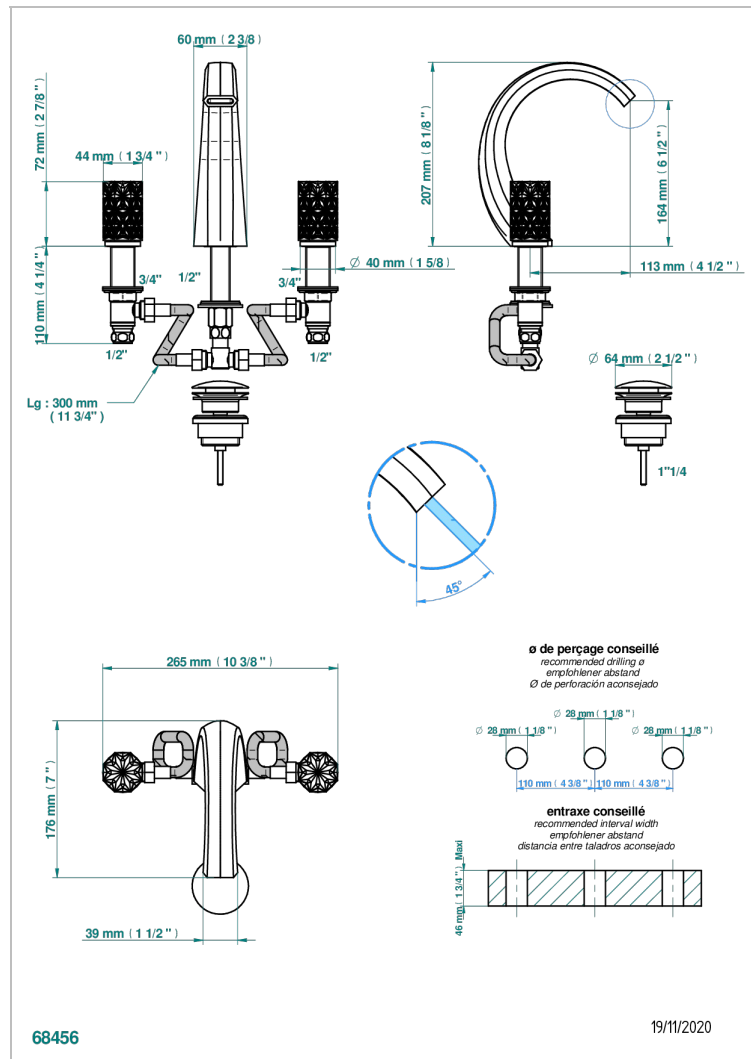

NIHAL BLACK PORCELAIN

U2P-151

THG
PARIS

Смеситель для раковины на три отверстия устанавливаемый на борту с донным клапаном

ХАРАКТЕРИСТИКИ

- ACS : 18ACCLY393
- NF : NF EN 200 - IA - Chrome

СТАНДАРТЫ

ДОСТУПНЫЕ ВАРИАНТЫ ПОКРЫТИЙ