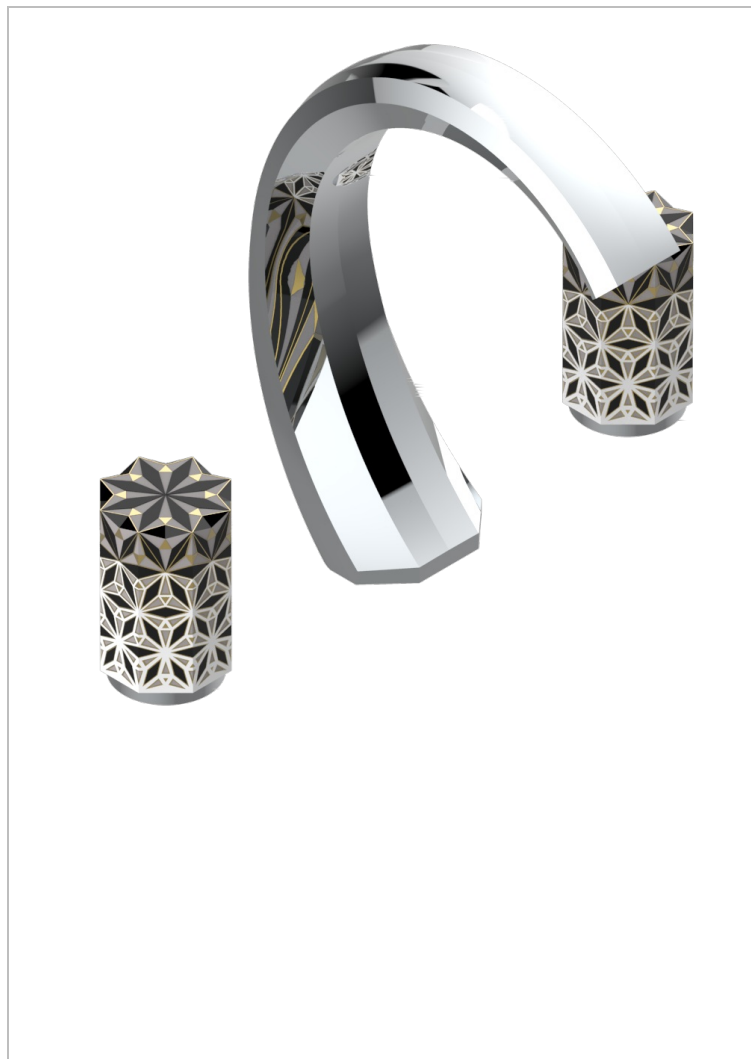

NIHAL BLACK PORCELAIN

U2P-151

THG
PARIS

Смеситель для раковины на три отверстия устанавливаемый на борту с донным клапаном

ХАРАКТЕРИСТИКИ

- ACS : 18ACCLY393
- NF : NF EN 200 - IA - Chrome

СТАНДАРТЫ

ДОСТУПНЫЕ ВАРИАНТЫ ПОКРЫТИЙ

Black ceram - D30
Blush PVD - H62
Graphite PVD - H64
Matt Umber PVD - H67
Matt blush PVD - H60
Matt graphite PVD - H65

Umber PVD - H66
Бронза - D01
Золото - F01
Матовая красная старинная медь - H07
Матовое золото - F07
Матовое светлое золото - F31

Матовый никель - C01
Матовый хром - C02
Никель - B01
Покрытие PVD бронза - F33
Покрытие PVD золотистый цвет - H52
Покрытие PVD латунь - H49

Покрытие PVD матовая бронза - F34
Покрытие PVD матовая латунь - H50
Покрытие PVD матовый золотистый - H53
Покрытие PVD матовый никель - H56
Покрытие PVD никель - H55
Светлое золото - F30