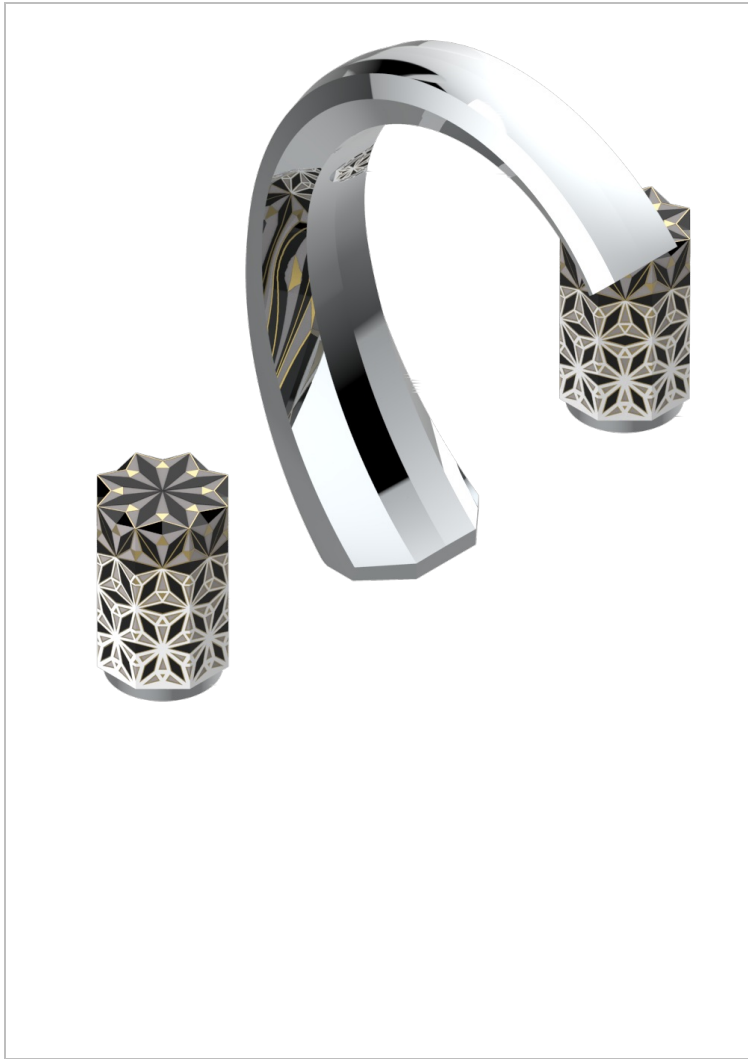

NIHAL BLACK PORCELAIN

U2P-151

3孔台盆龙头, 带下水器

THG[®]
PARIS

特色

- ACS : 18ACCLY393
- NF : NF EN 200 - IA - Chrome

标准

可选饰面

Black ceram - D30
Blush PVD - H62
Graphite PVD - H64
Matt Umber PVD - H67
Matt blush PVD - H60
Matt graphite PVD - H65

PVD哑光棕铜 - F34
PVD哑光金 - H53
PVD哑光铜 - H50
PVD哑光镍 - H56
PVD抛光铜 - H49
PVD棕铜 - F33

PVD金色 - H52
PVD镍 - H55
Umber PVD - H66
哑光复古铜 - H07
哑光浅金 - F31
哑光金 - F07

哑光铬 - C02
哑光镍 - C01
复古镍 - H28
抛光金 (24K金) - F01
抛光铬 - A02
抛光铬/抛光金 - G02

抛光镍 - B01
浅金 - F30
漆面铜 - D01