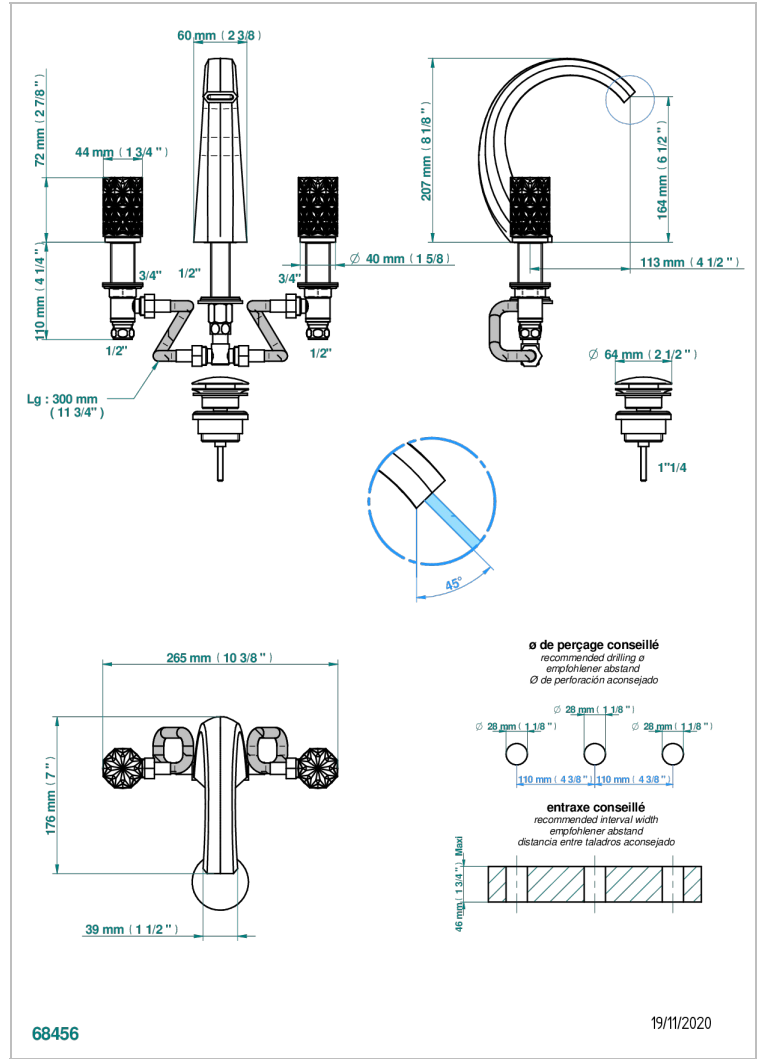

NIHAL BLACK PORCELAIN

U2P-151

3孔台盆龙头, 带下水器

THG[®]
PARIS

特色

- ACS : 18ACCLY393
- NF : NF EN 200 - IA - Chrome

标准

可选饰面