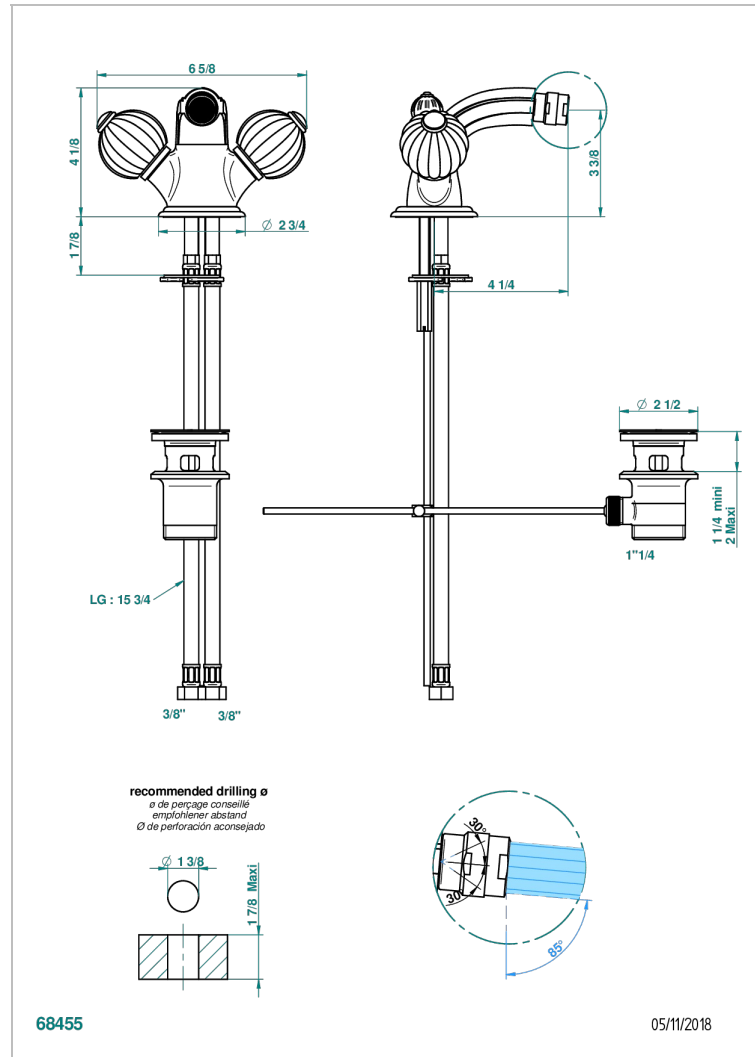

MANDARINE CRISTAL CLAIR

U1D-3202/W

Mélangeur de bidet monotrou, à rotule avec vidage - certifié WRAS

THG[®]
PARIS

CARACTÉRISTIQUES

- WRAS : 2005304

CERTIFICATIONS

FINITIONS DISPONIBLES