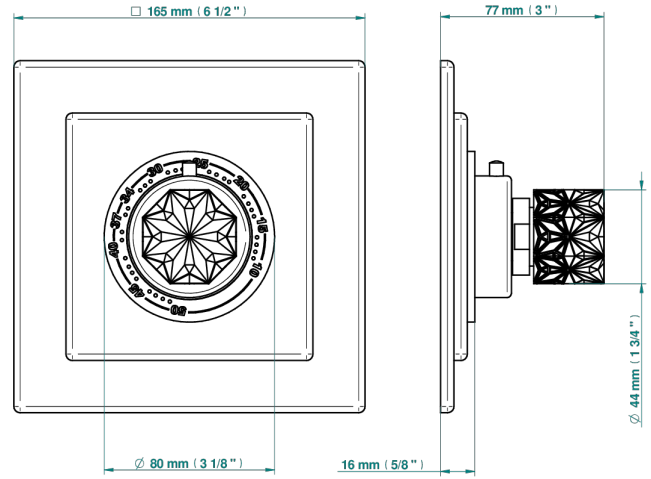

NIHAL PORCELANA VERDE

U2R-15EN16EC

Placa cuadrada y boton de regulaci3n para termostato eurotherm 8105n-8200n-8300

THG[®]
PARIS

68452

10/11/2020

CARACTERÍSTICAS

- Nihal porcelana verde
- Placa cuadrada y boton de regulaci3n para termostato eurotherm 8105n-8200n-8300

PRODUCTOS RELACIONADOS

- Ref. G00-8105N Cuerpo de empotrar : termostato eurotherm 1/2" (40l/mn) sin regulaci3n de caudal
- Ref. G00-8200N Cuerpo de empotrar : termostato eurotherm 3/4" (80l/mn) sin regulaci3n de caudal