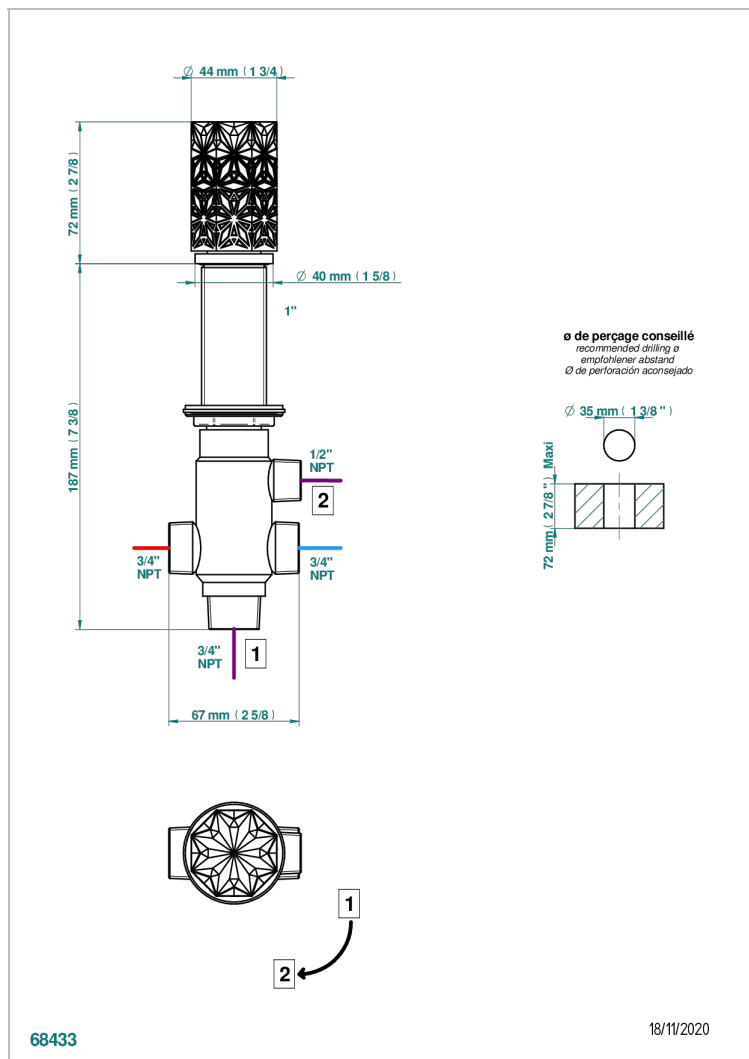

NIHAL PORCELANA NEGRA

U2P-50/4/VG

Inversor manual sobre encimera 4 vias (2 salidas , 2 entradas)

THG[®]
PARIS

CARACTERÍSTICAS

- Nihal porcelana negra
- Inversor manual sobre encimera 4 vias (2 salidas , 2 entradas)