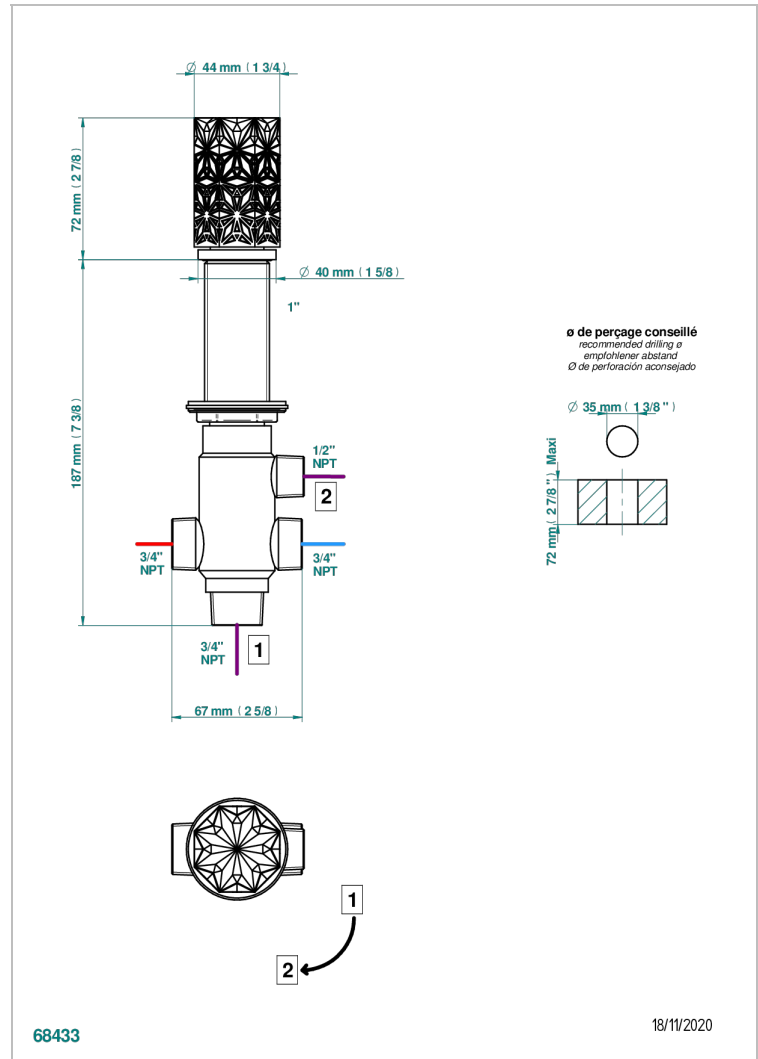

NIHAL PORCELAINE NOIRE

U2P-504VGUS

Inverseur manuel à 4 voies sur gorge (2 arrivées 2 sorties) standard américain

THG[®]
PARIS

CARACTÉRISTIQUES

- Nihal Porcelaine noire
- Inverseur manuel à 4 voies sur gorge (2 arrivées 2 sorties) standard américain