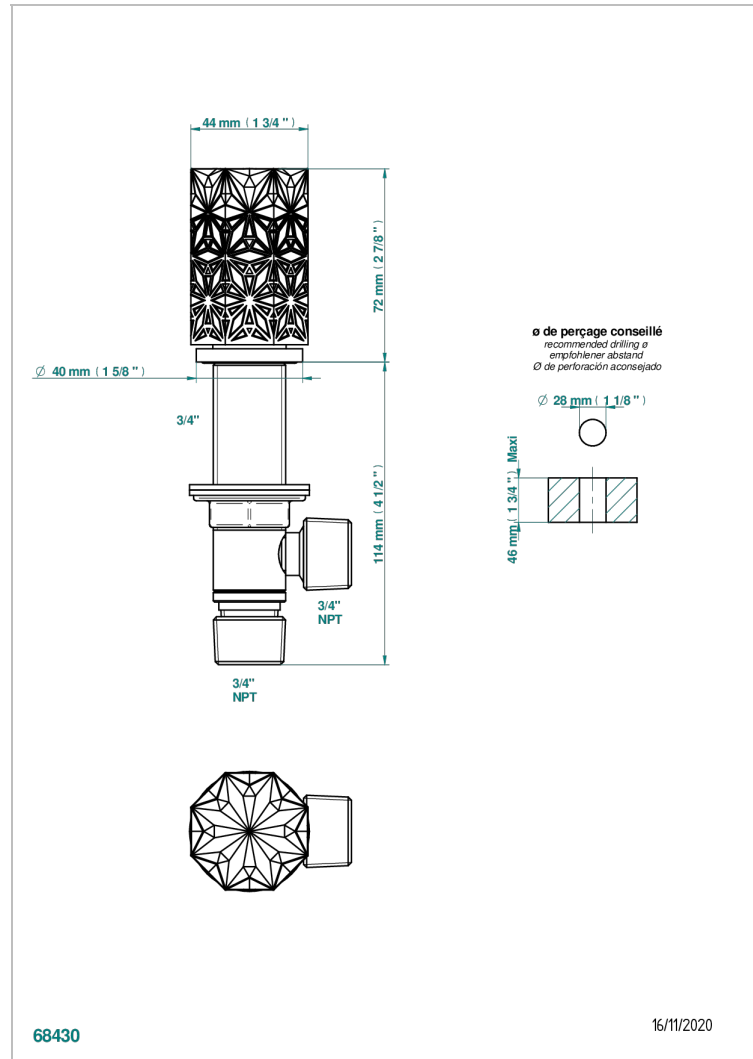

NIHAL PORCELAINE NOIRE

U2P-36

Côté sur gorge 3/4"

THG[®]
PARIS

CARACTÉRISTIQUES

- Nihal Porcelaine noire
- Côté sur gorge 3/4"

FINITIONS DISPONIBLES

Bronze clair - D01
Chromé - A02
Chromé / doré - G02
Chromé mat - C02
Doré brillant - F01
Doré mat - F07

Nickel brillant - B01
Nickel mat - C01
Noir mat céramique - D30
Or pâle - F30
Or pâle mat - F31
Pvd blush - H62

Pvd blush mat - H60
Pvd couleur bronze brown - F33
Pvd couleur bronze brown - mat - F34
Pvd couleur doré - H52
Pvd couleur doré mat - H53
Pvd couleur laiton - H49