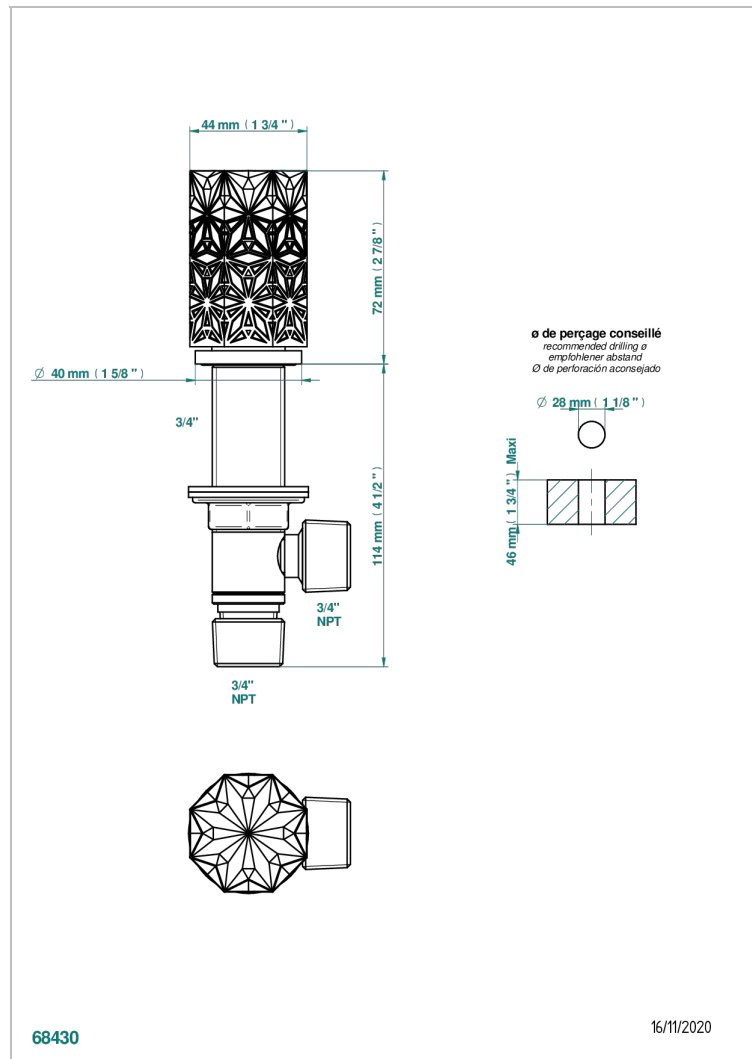

NIHAL PORCELANA NEGRA

U2P-36

Llave de paso sobre encimera 3/4"

THG[®]
PARIS

CARACTERÍSTICAS

- Nihal porcelana negra
- Llave de paso sobre encimera 3/4"

ACABADOS DISPONIBLES

Bronce claro - D01
Cerámica negra mate - D30
Cobre viejo mate - H07
Cromo - A02
Cromo / dorado - G02
Cromo mate - C02

Dorado - F01
Dorado mate - F07
Dorado pálido - F30
Dorado pálido mate (sin barniz) - F31
Níquel - B01
Níquel mate - C01

Níquel viejo - H28
Pvd blush - H62
Pvd blush mate - H60
Pvd color latón - H49
Pvd color latón mate - H50
Pvd color níquel - H55