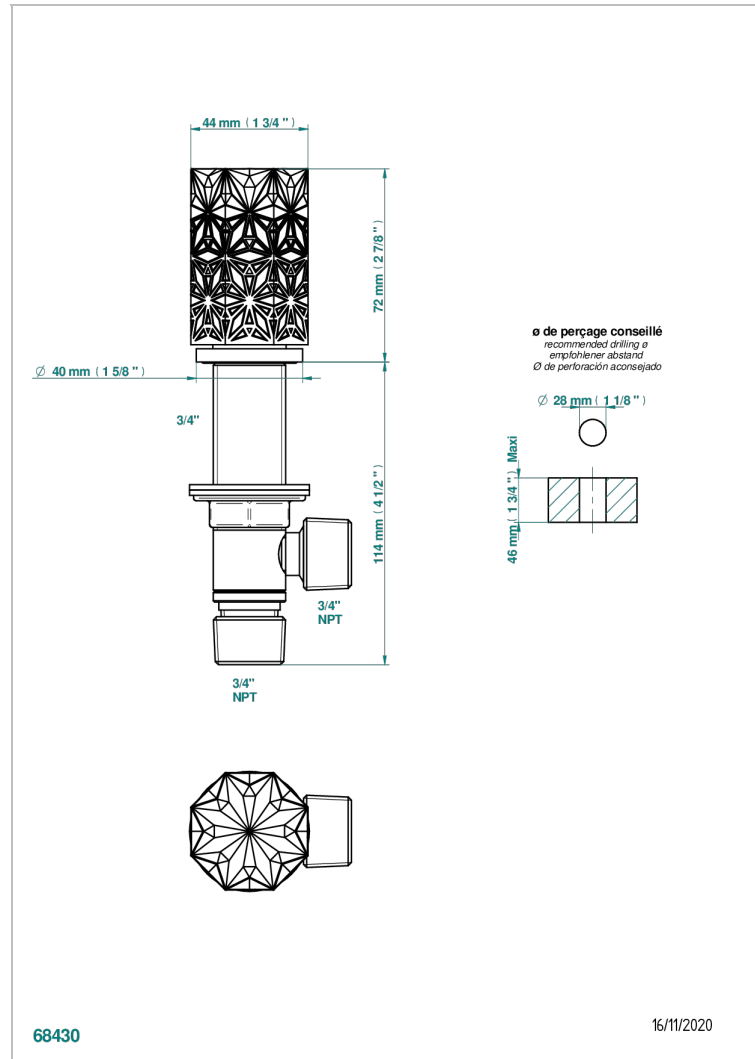

NIHAL PORCELAINE NOIRE

U2P-36

Côté sur gorge 3/4"

THG[®]
PARIS

CARACTÉRISTIQUES

- Nihal Porcelaine noire
- Côté sur gorge 3/4"

FINITIONS DISPONIBLES

Bronze clair - D01
Chromé - A02
Chromé / doré - G02
Chromé mat - C02
Doré brillant - F01
Doré mat - F07

Nickel brillant - B01
Nickel mat - C01
Noir mat céramique - D30
Or pâle - F30
Or pâle mat - F31
Pvd blush - H62

Pvd blush mat - H60
Pvd couleur bronze brown - F33
Pvd couleur bronze brown - mat - F34
Pvd couleur doré - H52
Pvd couleur doré mat - H53
Pvd couleur laiton - H49