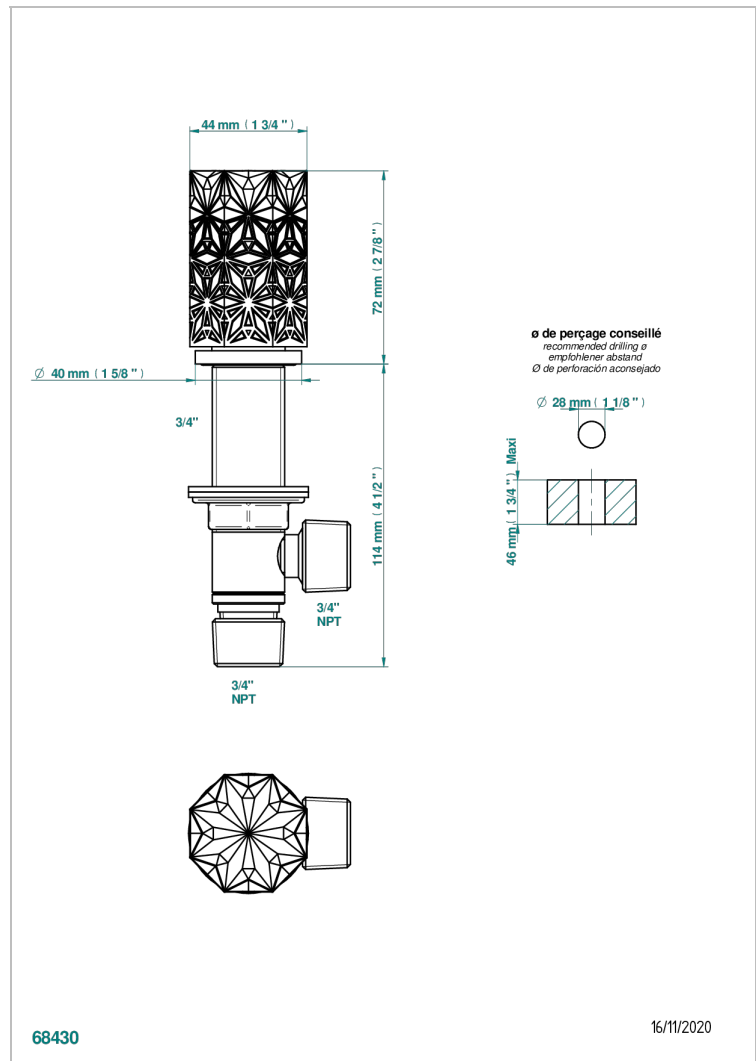

# NIHAL PORCELANA NEGRA

U2P-36

Llave de paso sobre encimera 3/4"

THG<sup>®</sup>  
PARIS

## CARACTERÍSTICAS

- Nihal porcelana negra
- Llave de paso sobre encimera 3/4"