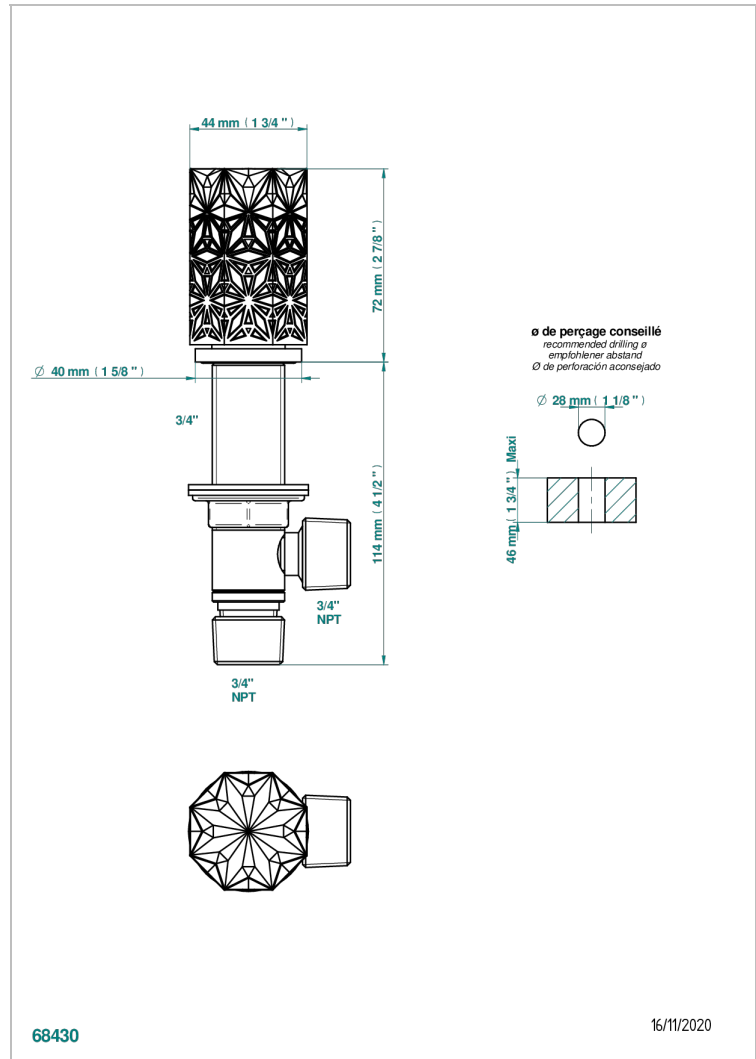

NIHAL BLACK PORCELAIN

U2P-36

莲蓬头臂，长

特色

- Nihal Black porcelain
- 莲蓬头臂，长

可选饰面

Black ceram - D30
Blush PVD - H62
Graphite PVD - H64
Matt Umber PVD - H67
Matt blush PVD - H60
Matt graphite PVD - H65

PVD哑光棕铜 - F34
PVD哑光金 - H53
PVD哑光铜 - H50
PVD哑光镍 - H56
PVD抛光铜 - H49
PVD棕铜 - F33

PVD金色 - H52
PVD镍 - H55
Umber PVD - H66
哑光复古铜 - H07
哑光浅金 - F31
哑光金 - F07

哑光铬 - C02
哑光镍 - C01
复古镍 - H28
抛光金 (24K金) - F01
抛光铬 - A02
抛光铬/抛光金 - G02

抛光镍 - B01
浅金 - F30
漆面铜 - D01