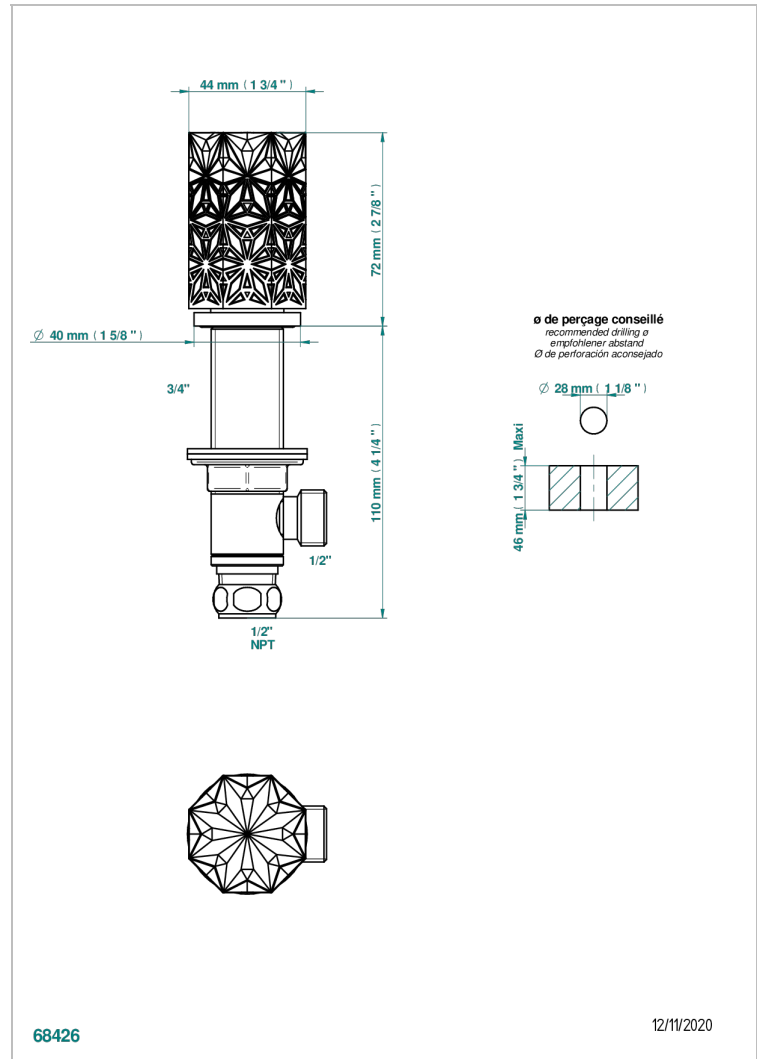

NIHAL PORCELAINE NOIRE

U2P-35/US

Côté sur gorge 1/2", standard américain

THG[®]
PARIS

CARACTÉRISTIQUES

- Nihal Porcelaine noire
- Côté sur gorge 1/2", standard américain

FINITIONS DISPONIBLES

Bronze clair - D01
Chromé - A02
Chromé / doré - G02
Chromé mat - C02
Doré brillant - F01
Doré mat - F07

Nickel brillant - B01
Nickel mat - C01
Noir mat céramique - D30
Or pâle - F30
Or pâle mat - F31
Pvd blush - H62

Pvd blush mat - H60
Pvd couleur bronze brown - F33
Pvd couleur bronze brown - mat - F34
Pvd couleur doré - H52
Pvd couleur doré mat - H53
Pvd couleur laiton - H49