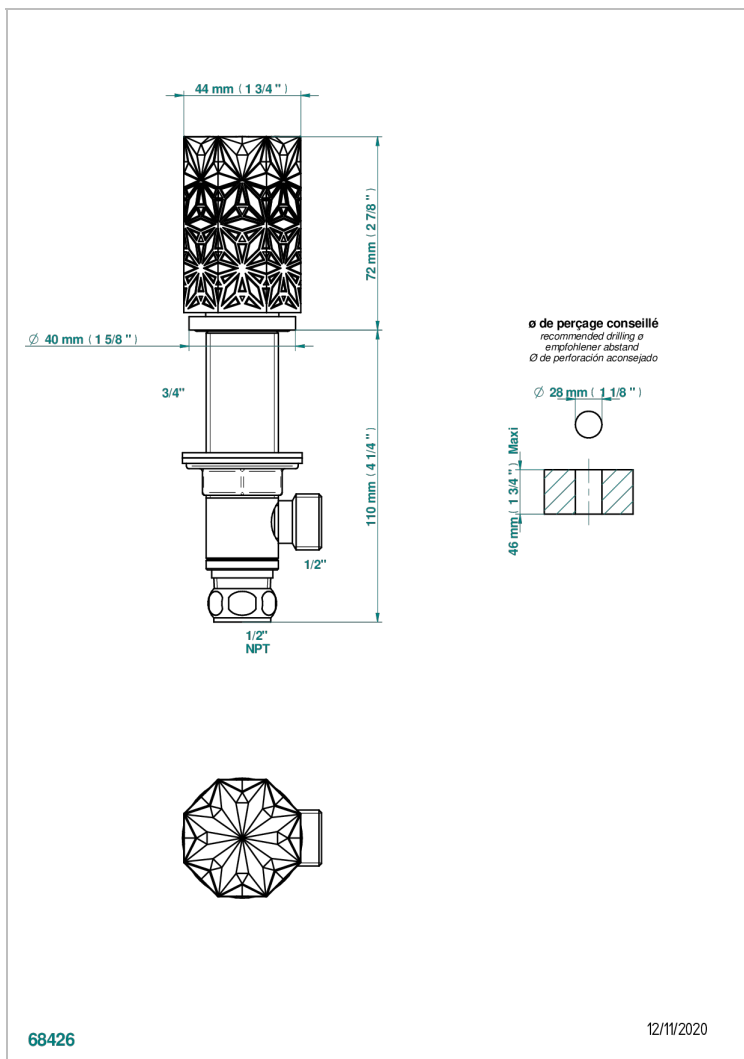

# NIHAL PORCELANA NEGRA

U2P-35/US

Côté sur gorge 1/2", standard américain

THG<sup>®</sup>  
PARIS

## CARACTERÍSTICAS

- Nihal porcelana negra
- Côté sur gorge 1/2", standard américain