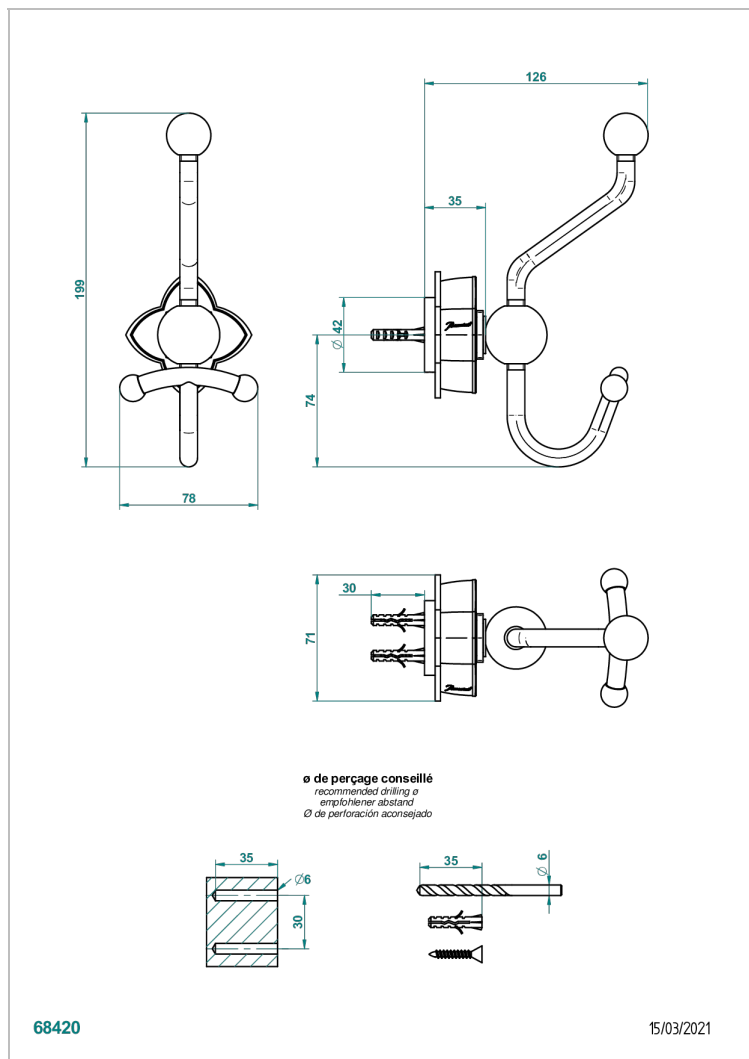

# PETALE DE CRISTAL CLAIR LISERE DORE

U6E-510A

Porte-peignoir double

THG<sup>®</sup>  
PARIS

## CARACTÉRISTIQUES

- Pétale de Cristal clair liseré doré
- Porte-peignoir double