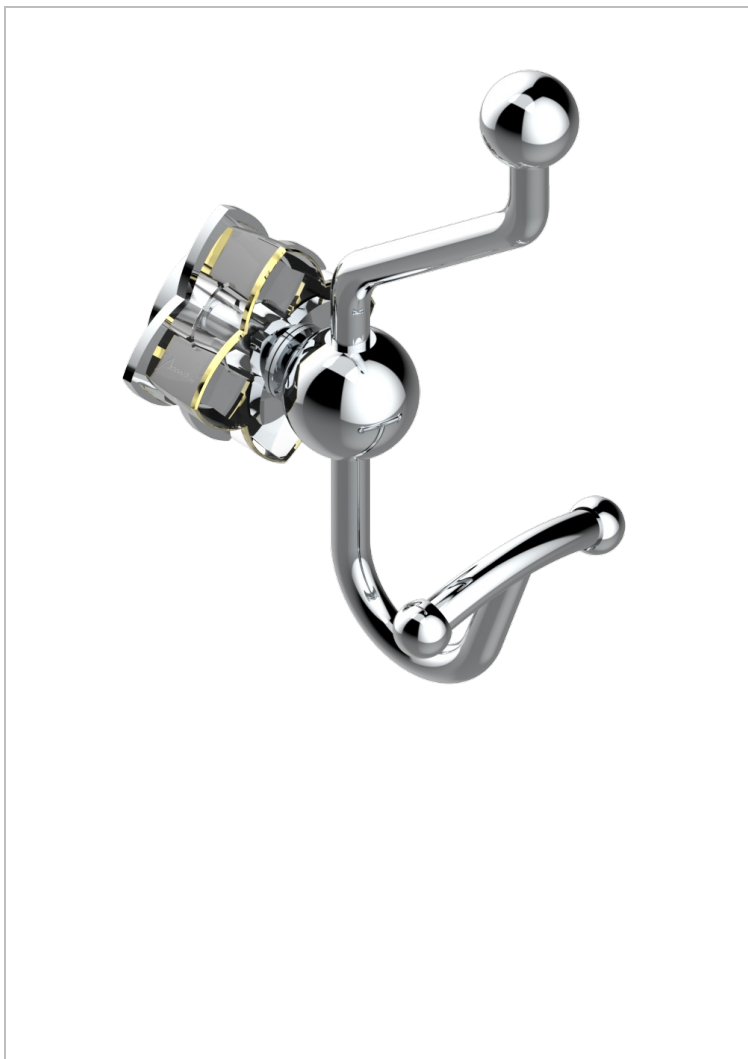

PETALE DE CRISTAL CLAIR LISERE DORE

U6E-510A

Porte-peignoir double

THG[®]
PARIS

CARACTÉRISTIQUES

- Pétale de Cristal clair liseré doré
- Porte-peignoir double

FINITIONS DISPONIBLES

Bronze clair - D01
Chromé - A02
Chromé / doré - G02
Chromé mat - C02
Doré brillant - F01
Doré mat - F07

Nickel brillant - B01
Nickel mat - C01
Noir mat céramique - D30
Or pâle - F30
Or pâle mat - F31
Pvd blush - H62

Pvd blush mat - H60
Pvd couleur bronze brown - F33
Pvd couleur bronze brown - mat - F34
Pvd couleur doré - H52
Pvd couleur doré mat - H53
Pvd couleur laiton - H49

Pvd couleur laiton mat - H50
Pvd couleur nickel - H55
Pvd couleur nickel mat - H56
Pvd graphite - H64
Pvd graphite mat - H65
Pvd umber - H66

Pvd umber mat - H67
Vieux cuivre rouge mat - H07
Vieux nickel - H28