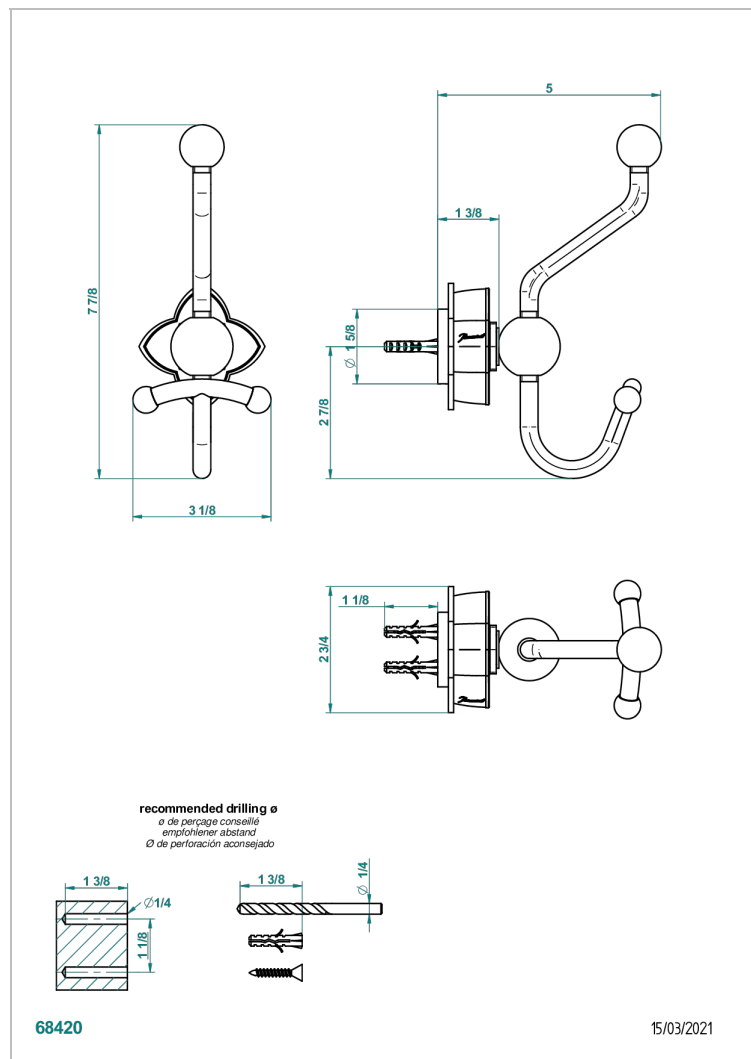

PETALE DE CRISTAL CLAIR LISERE DORE

U6E-510A

Porte-peignoir double

THG[®]
PARIS

CARACTÉRISTIQUES

- Pétale de Cristal clair liseré doré
- Porte-peignoir double

FINITIONS DISPONIBLES

Bronze clair - D01
Chromé - A02
Chromé / doré - G02
Chromé mat - C02
Doré brillant - F01
Doré mat - F07

Nickel brillant - B01
Nickel mat - C01
Noir mat céramique - D30
Or pâle - F30
Or pâle mat - F31
Pvd blush - H62

Pvd blush mat - H60
Pvd couleur bronze brown - F33
Pvd couleur bronze brown - mat - F34
Pvd couleur doré - H52
Pvd couleur doré mat - H53
Pvd couleur laiton - H49

Pvd couleur laiton mat - H50
Pvd couleur nickel - H55
Pvd couleur nickel mat - H56
Pvd graphite - H64
Pvd graphite mat - H65
Pvd umber - H66

Pvd umber mat - H67
Vieux cuivre rouge mat - H07
Vieux nickel - H28